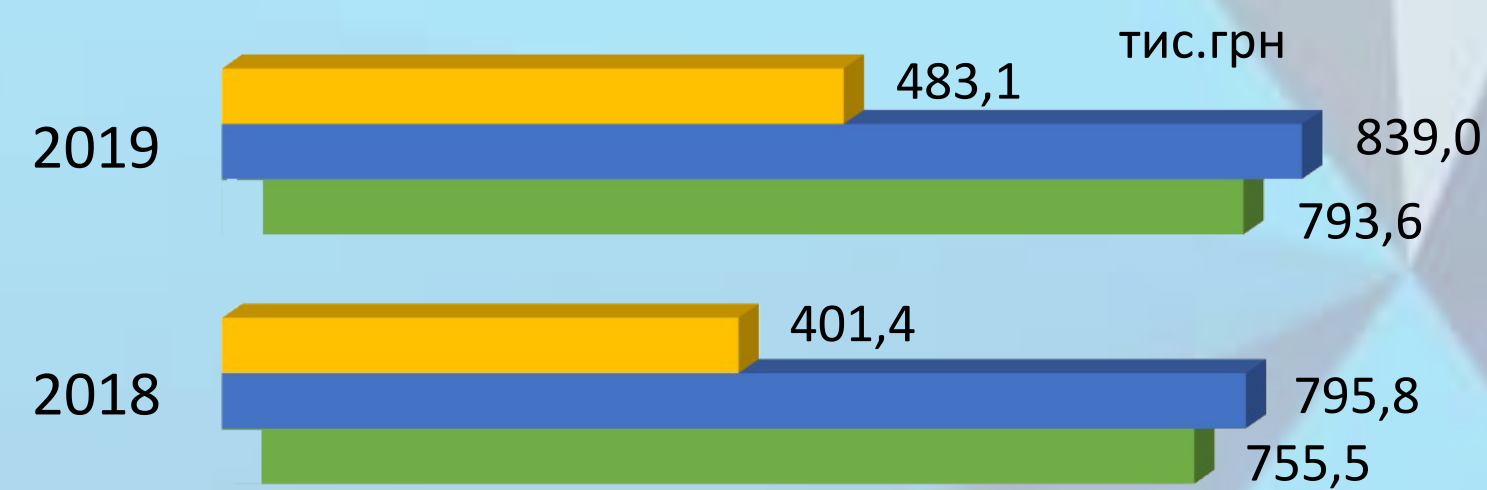

Кількість підприємств

Обсяг реалізованої продукції (товарів, послуг) без ПДВ

Кількість зайнятих працівників

Обсяг реалізованої продукції (товарів, послуг) без ПДВ у розрахунку на одну особу

## Середні підприємства

Це підприємства з

- балансовою вартістю активів до **20** млн.євро;
- чистим доходом до **40** млн.євро;
- середньою кількістю працівників до **250** осіб.