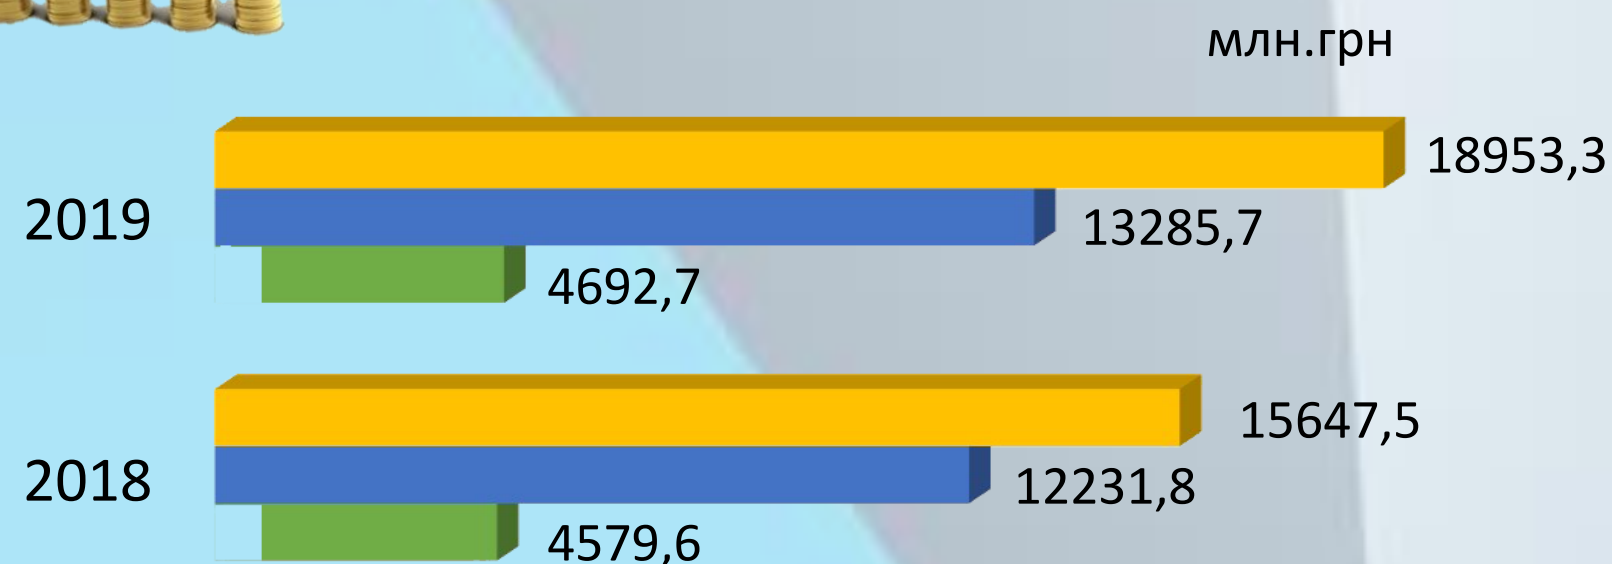

# До Дня мікро-, малих та середніх підприємств

27 червня 2021 року  
Луганська область

Бажаємо невичерпної енергії, натхнення і здійснення задумів, мудрості в справах та процвітання бізнесу, стабільності, добра й благополуччя Вам і Вашим родинам!

Кількість підприємств

Обсяг реалізованої продукції (товарів, послуг) без ПДВ

Кількість зайнятих працівників

Обсяг реалізованої продукції (товарів, послуг) без ПДВ у розрахунку на одну особу

## Середні підприємства

Це підприємства з

- балансовою вартістю активів до **20** млн.євро;
- чистим доходом до **40** млн.євро;
- середньою кількістю працівників до **250** осіб.