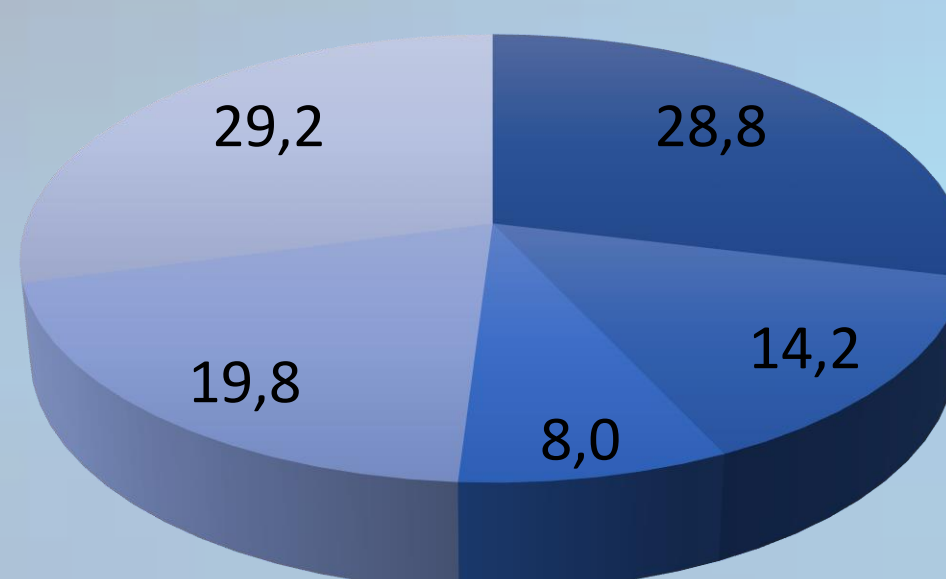

Питома вага підприємств за видами економічної діяльності, %

Малі підприємства