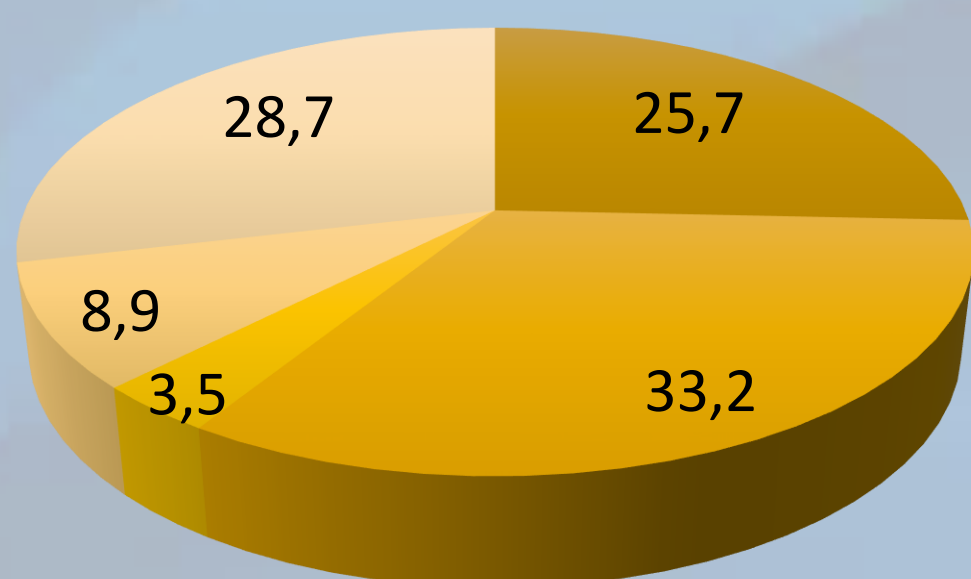

Мікропідприємства

Це підприємства з

- балансовою вартістю активів до **350** тис.євро;
- чистим доходом до **700** тис.євро;
- середньою кількістю працівників до **10** осіб.

Питома вага підприємств за видами економічної діяльності, %

Середні підприємства