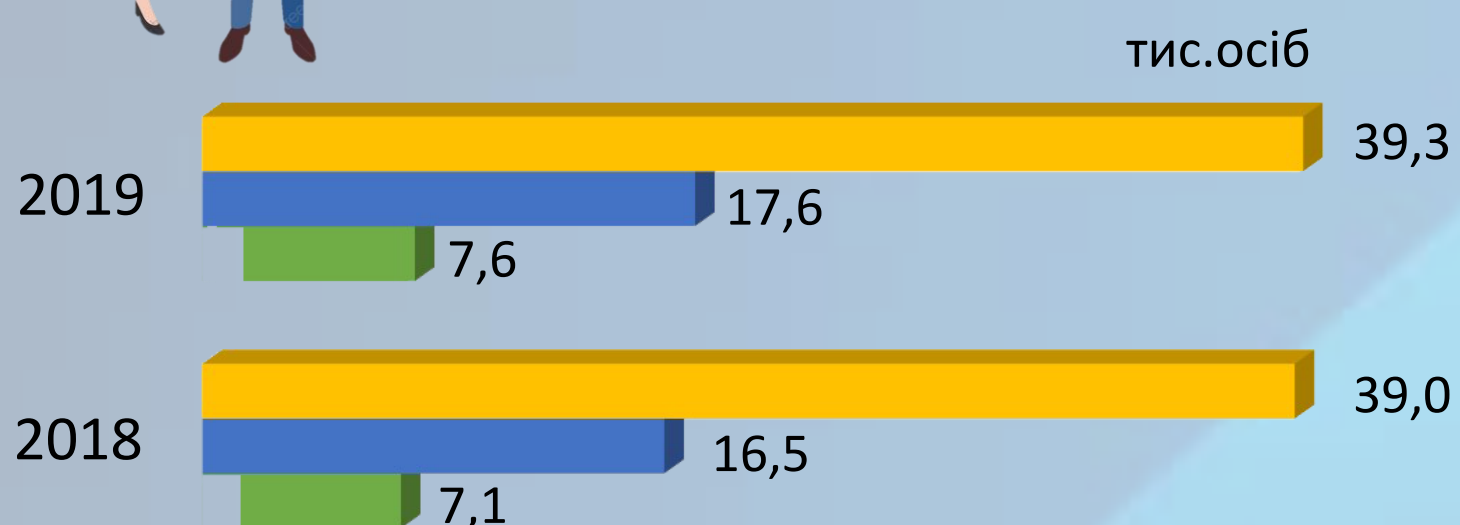

# До Дня мікро-, малих та середніх підприємств

27 червня 2021 року  
Луганська область

Бажаємо невичерпної енергії, натхнення і здійснення задумів, мудрості в справах та процвітання бізнесу, стабільності, добра й благополуччя Вам і Вашим родинам!

Кількість підприємств

Обсяг реалізованої продукції (товарів, послуг) без ПДВ

Кількість зайнятих працівників

Обсяг реалізованої продукції (товарів, послуг) без ПДВ у розрахунку на одну особу