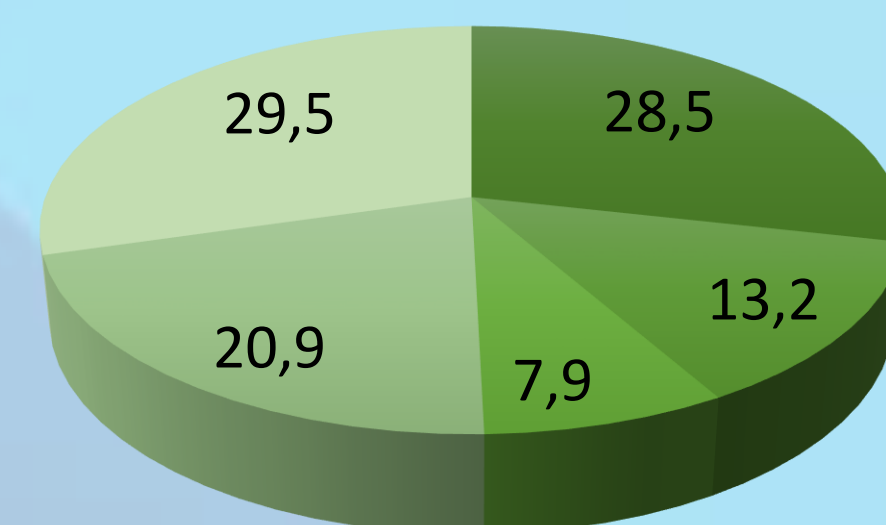

з них мікропідприємства