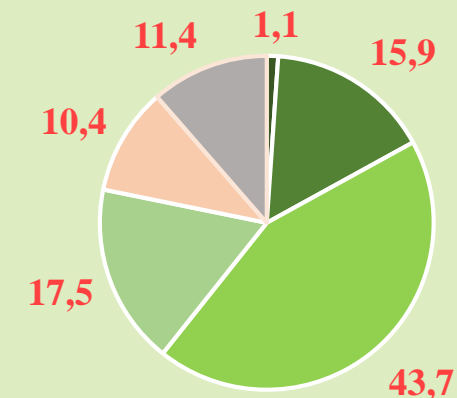

## Розподіл домогосподарств з дітьми

за кількістю дітей, у %

- троє і більше дітей
- двоє дітей
- одна дитина

## Вік при одруженні, у %

Жінки

Чоловіки

років

- до 20
- 20-24
- 25-34
- 35-44
- 45-54
- 55 і старше

## Розподіл домогосподарств за їх складом

27%

одна  
особа

34%

дві  
особи

28%

три  
особи

11%