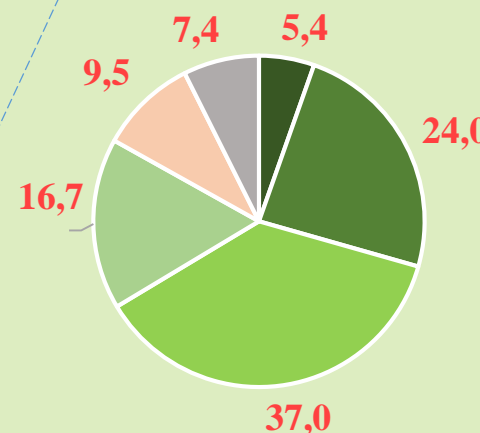

# До Міжнародного дня сім'ї

15 травня 2021  
Луганська область

За даними вибірових обстежень домогосподарств Луганщини:

2020 рік

344,8 тис. домогосподарств

Кількість шлюбів

2070

70%

у міських поселеннях

30%

у сільській місцевості

2 особи – середній  
розмір  
домогосподарства

Середній вік жінок  
при вступі до шлюбу

33 роки

Середній вік чоловіків  
при вступі до шлюбу

36 років

## Розподіл домогосподарств з дітьми

за кількістю дітей, у %

- троє і більше дітей
- двоє дітей
- одна дитина

## Вік при одруженні, у %

Жінки

Чоловіки

років

- до 20
- 20-24
- 25-34
- 35-44
- 45-54
- 55 і старше