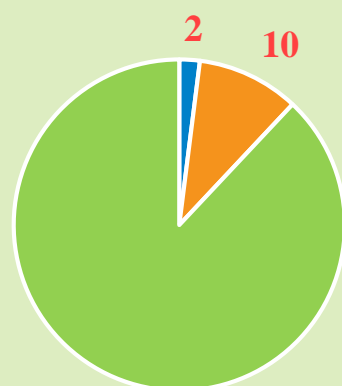

# До Міжнародного дня сім'ї

15 травня 2021  
Луганська область

За даними вибірових обстежень домогосподарств Луганщини:

2020 рік

344,8 тис. домогосподарств

Кількість шлюбів

2070

70%

у міських поселеннях

30%

у сільській місцевості

2 особи – середній  
розмір  
домогосподарства

Середній вік жінок  
при вступі до шлюбу

33 роки

Середній вік чоловіків  
при вступі до шлюбу

36 років

## Розподіл домогосподарств з дітьми

за кількістю дітей, у %

- троє і більше дітей
- двоє дітей
- одна дитина

## Вік при одруженні, у %

Жінки

Чоловіки

років

- до 20
- 20-24
- 25-34
- 35-44
- 45-54
- 55 і старше