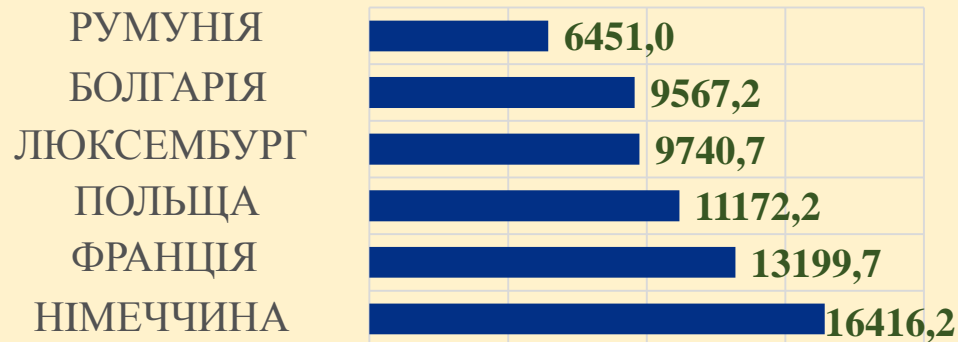

Обсяг експорту послуг до країн ЄС у 2020 році склав

6546,2 тис.дол. США або **27,9%**

до загального обсягу експорту області

Обсяг імпорту послуг із країн ЄС у 2020 році склав

21226,7 тис.дол. США або **52,8%**

до загального обсягу імпорту області

Географічна структура зовнішньої торгівлі товарами за січень–грудень 2020 року, тис.дол. США

■ ЕКСПОРТ

■ ІМПОРТ

Обсяг експорту товарів до країн ЄС за 2020 рік склав **73103,0 тис.дол. США**, що становило **56,4%** до загального обсягу експорту області