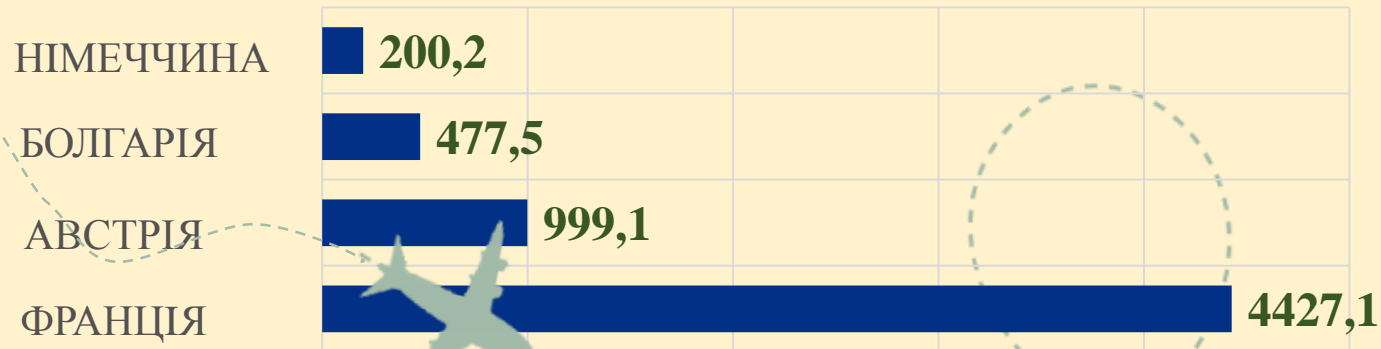

До Дня Європи в Україні

15 травня 2021
Луганська область

Географічна структура зовнішньої торгівлі послугами з країнами ЄС за січень–грудень 2020 року, тис.дол. США (найбільші країни-партнери)

■ ЕКСПОРТ

■ ІМПОРТ

Обсяг експорту послуг до країн ЄС у 2020 році склав

6546,2 тис.дол. США або **27,9%**

до загального обсягу експорту області

Обсяг імпорту послуг із країн ЄС у 2020 році склав

21226,7 тис.дол. США або **52,8%**

до загального обсягу імпорту області

Географічна структура зовнішньої торгівлі товарами за січень–грудень 2020 року, тис.дол. США

■ ЕКСПОРТ

■ ІМПОРТ

Обсяг експорту товарів до країн ЄС за 2020 рік склав **73103,0 тис.дол. США**, що становило **56,4%** до загального обсягу експорту області