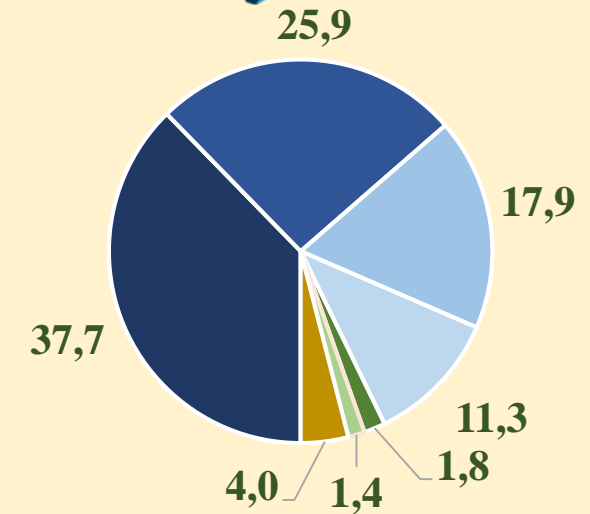

Товарна структура зовнішньої торгівлі з країнами ЄС за січень–грудень 2020 року, у % до загального обсягу

ЕКСПОРТ

- Продукція хімічної та пов'язаних з нею галузей промисловості
- Маса з деревини або інших волокнистих целюлозних матеріалів
- Текстиль та вироби з текстилю
- Дорогоцінне або напівдорогоцінне каміння, дорогоцінні метали та вироби з них
- Полімерні матеріали, пластмаси та каучук
- Вироби з каменю, гіпсу, цементу, кераміки, скла
- Інші товари