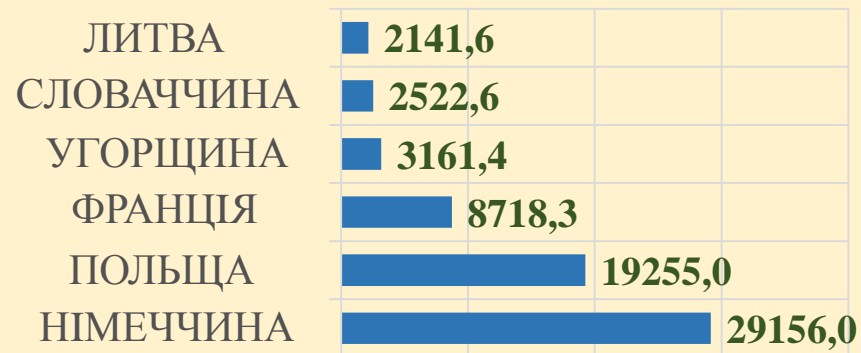

До Дня Європи в Україні

15 травня 2021
Луганська область

Географічна структура зовнішньої торгівлі послугами з країнами ЄС за січень–грудень 2020 року, тис.дол. США (найбільші країни-партнери)

■ ЕКСПОРТ

■ ІМПОРТ

Обсяг експорту послуг до країн ЄС у 2020 році склав

6546,2 тис.дол. США або **27,9%**

до загального обсягу експорту області

Обсяг імпорту послуг із країн ЄС у 2020 році склав

21226,7 тис.дол. США або **52,8%**

до загального обсягу імпорту області

Географічна структура зовнішньої торгівлі товарами за січень–грудень 2020 року, тис.дол. США

■ ЕКСПОРТ

■ ІМПОРТ

Обсяг експорту товарів до країн ЄС за 2020 рік склав **73103,0 тис.дол. США**, що становило **56,4%** до загального обсягу експорту області