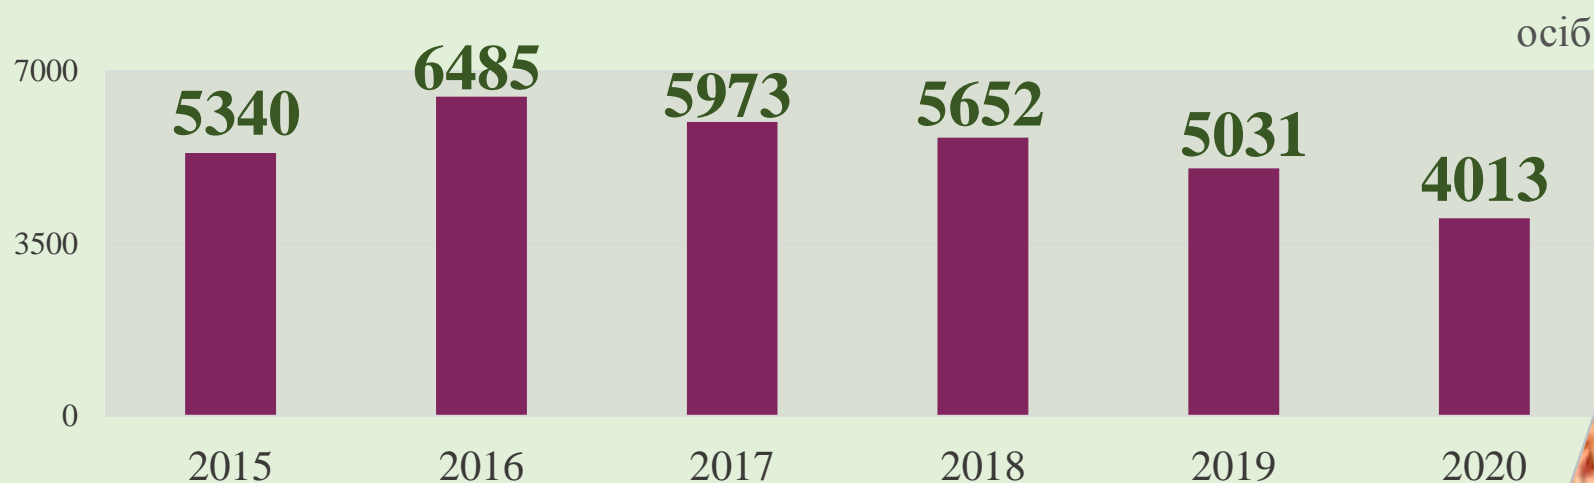

# До Міжнародного дня захисту дітей

1 червня 2021  
Луганська область

У 2020 році найбільше дітей народилося у січні – **422** малюки, найменше у квітні – **253**

*Софія* Дівчатка

*Мілана*

Найпоширеніші імена у 2020 році  
серед новонароджених

*Артем* Хлопчики

*Михайло*

*Марія* *Вероніка*

*Юліана*

*Максим* *Олександр*

*Матвій*

На початок 2021 року чисельність постійного населення

Луганської області становила **2116725** осіб,

серед них дітей у віці до 17 років – **239602**

На **100** хлопчиків припадає **93** дівчинки

## Кількість живонароджених у Луганській області