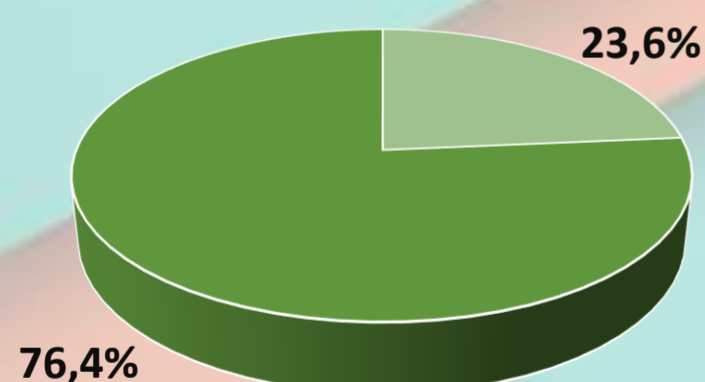

Кількість підприємств за їх розмірами у 2020 році¹

¹ Дані попередні

Кількість зайнятих осіб –
75140

Обсяг реалізованої продукції
(товарів, послуг) без ПДВ –
45675,6 млн. грн

Кількість найманих осіб –
74008

Витрати на персонал –
9453,8 млн. грн

Обсяг реалізованої продукції за видами економічної діяльності, %

ВЕЛИКІ ПІДПРИЄМСТВА

- Сільське господарство, лісове господарство та рибне господарство
- Промисловість