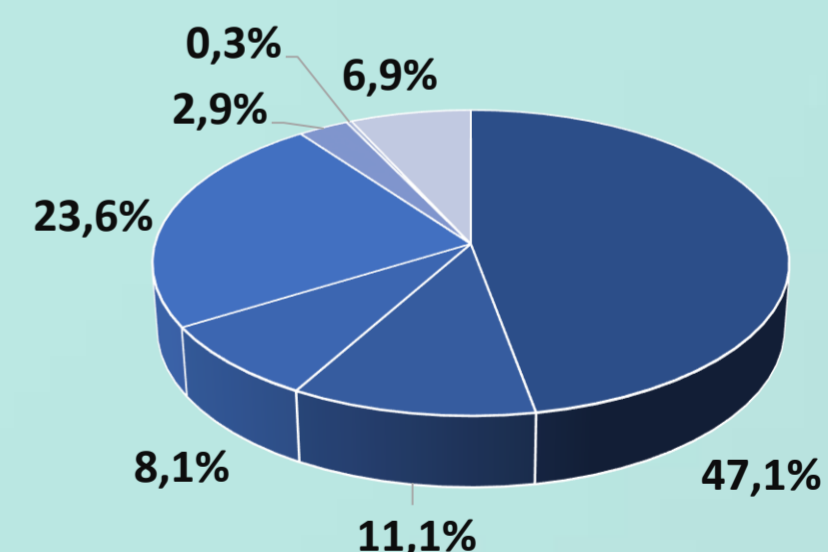

МАЛІ ПІДПРИЄМСТВА

- Сільське господарство, лісове господарство та рибне господарство
- Промисловість
- Будівництво
- Оптова та роздрібна торгівля; ремонт автотранспортних засобів і мотоциклів
- Транспорт, складське господарство, поштова та кур'єрська діяльність
- Охорона здоров'я та надання соціальної допомоги
- Інші види діяльності