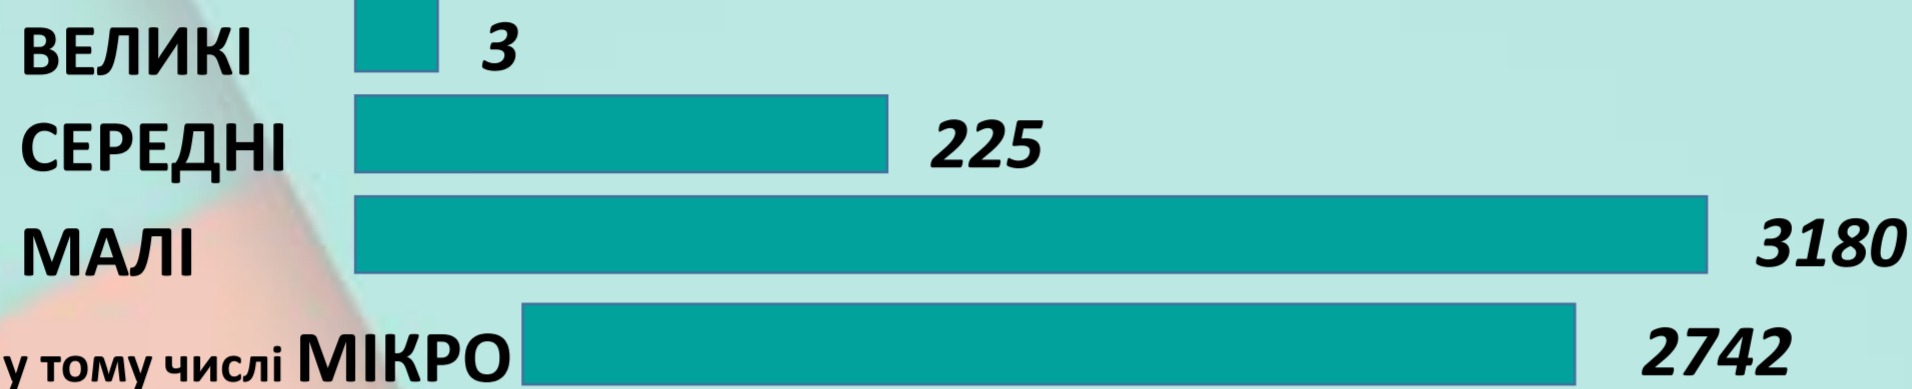

До Дня підприємця

05 вересня 2021 року
Луганська область

Вітаємо зі святом та бажаємо невичерпної енергії, натхнення і здійснення задумів, мудрості в справах та процвітання бізнесу, стабільності, добра й благополуччя вам і вашим родинам!

Кількість підприємств за їх розмірами у 2020 році¹

¹ Дані попередні

Кількість зайнятих осіб –
75140

Обсяг реалізованої продукції
(товарів, послуг) без ПДВ –
45675,6 млн. грн

Кількість найманих осіб –
74008