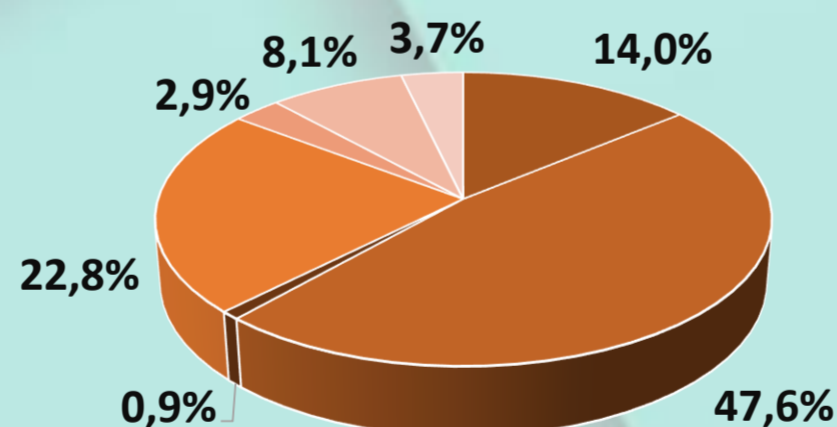

СЕРЕДНІ ПІДПРИЄМСТВА