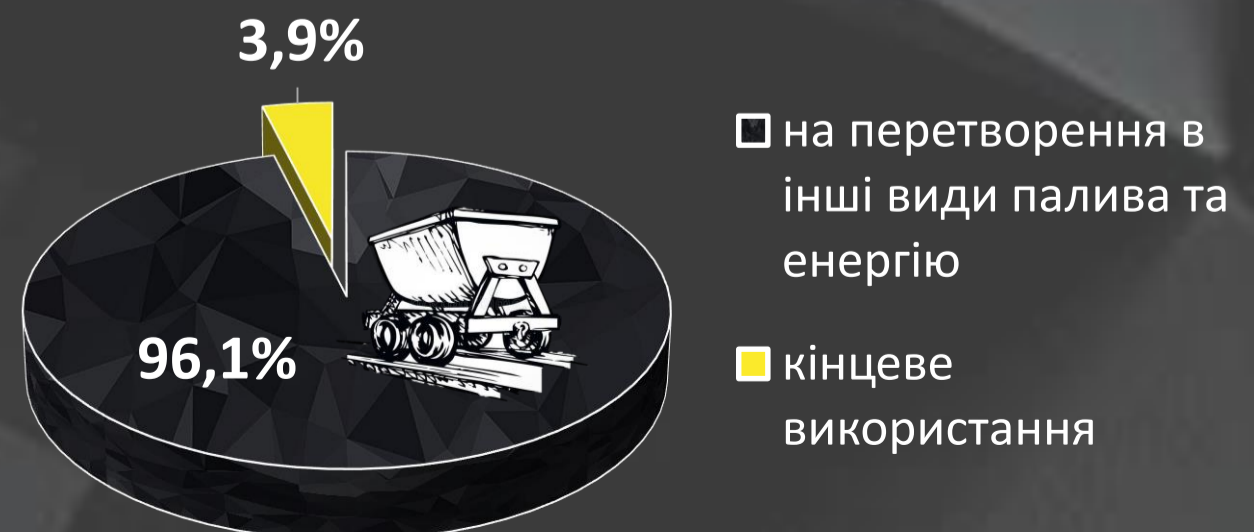

□ на перетворення в інші види палива та енергію

■ кінцеве використання