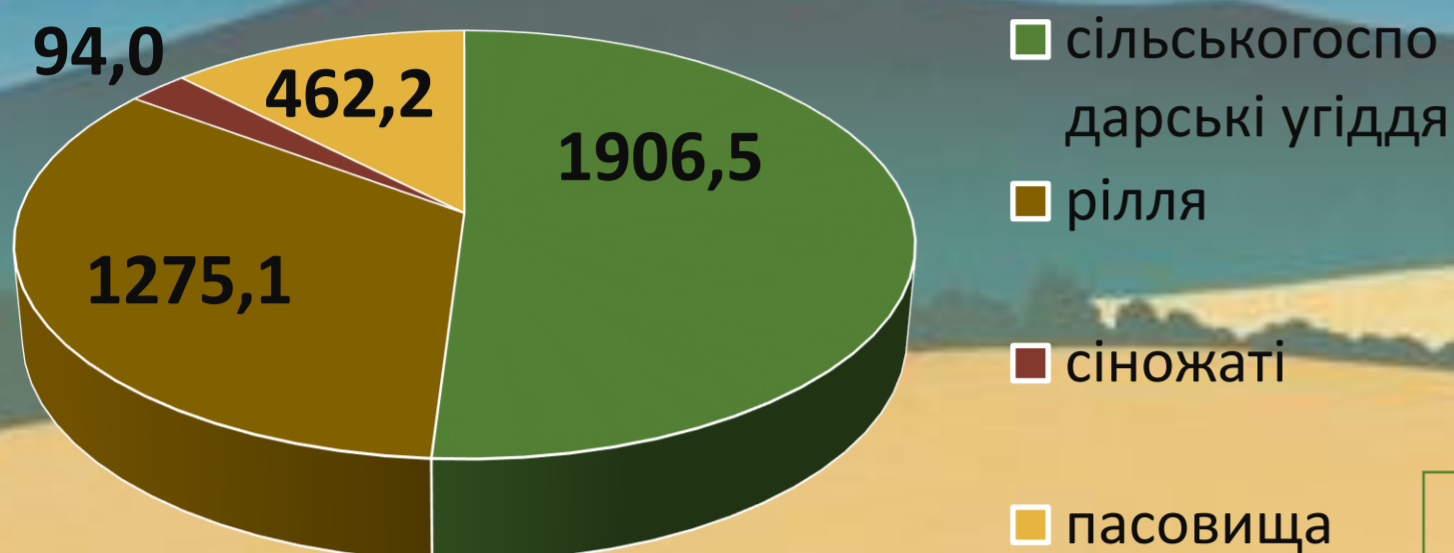

До Дня працівників сільського господарства

21 листопада 2021 року
Луганська область

Посівні площі сільськогосподарських угідь у 2020 році, на кінець року¹, тис.га

Загальна земельна площа
2668,3

¹ За даними Головного управління Держгеокадастру у Луганській області

Виробництво продукції тваринництва у 2020 році

Кількість сільськогосподарських тварин у 2020 році, на кінець року, тис.голів

Продукція сільського господарства за 2020 рік у постійних цінах 2016 року

Посівні площі сільськогосподарських культур у 2020 році, тис.га