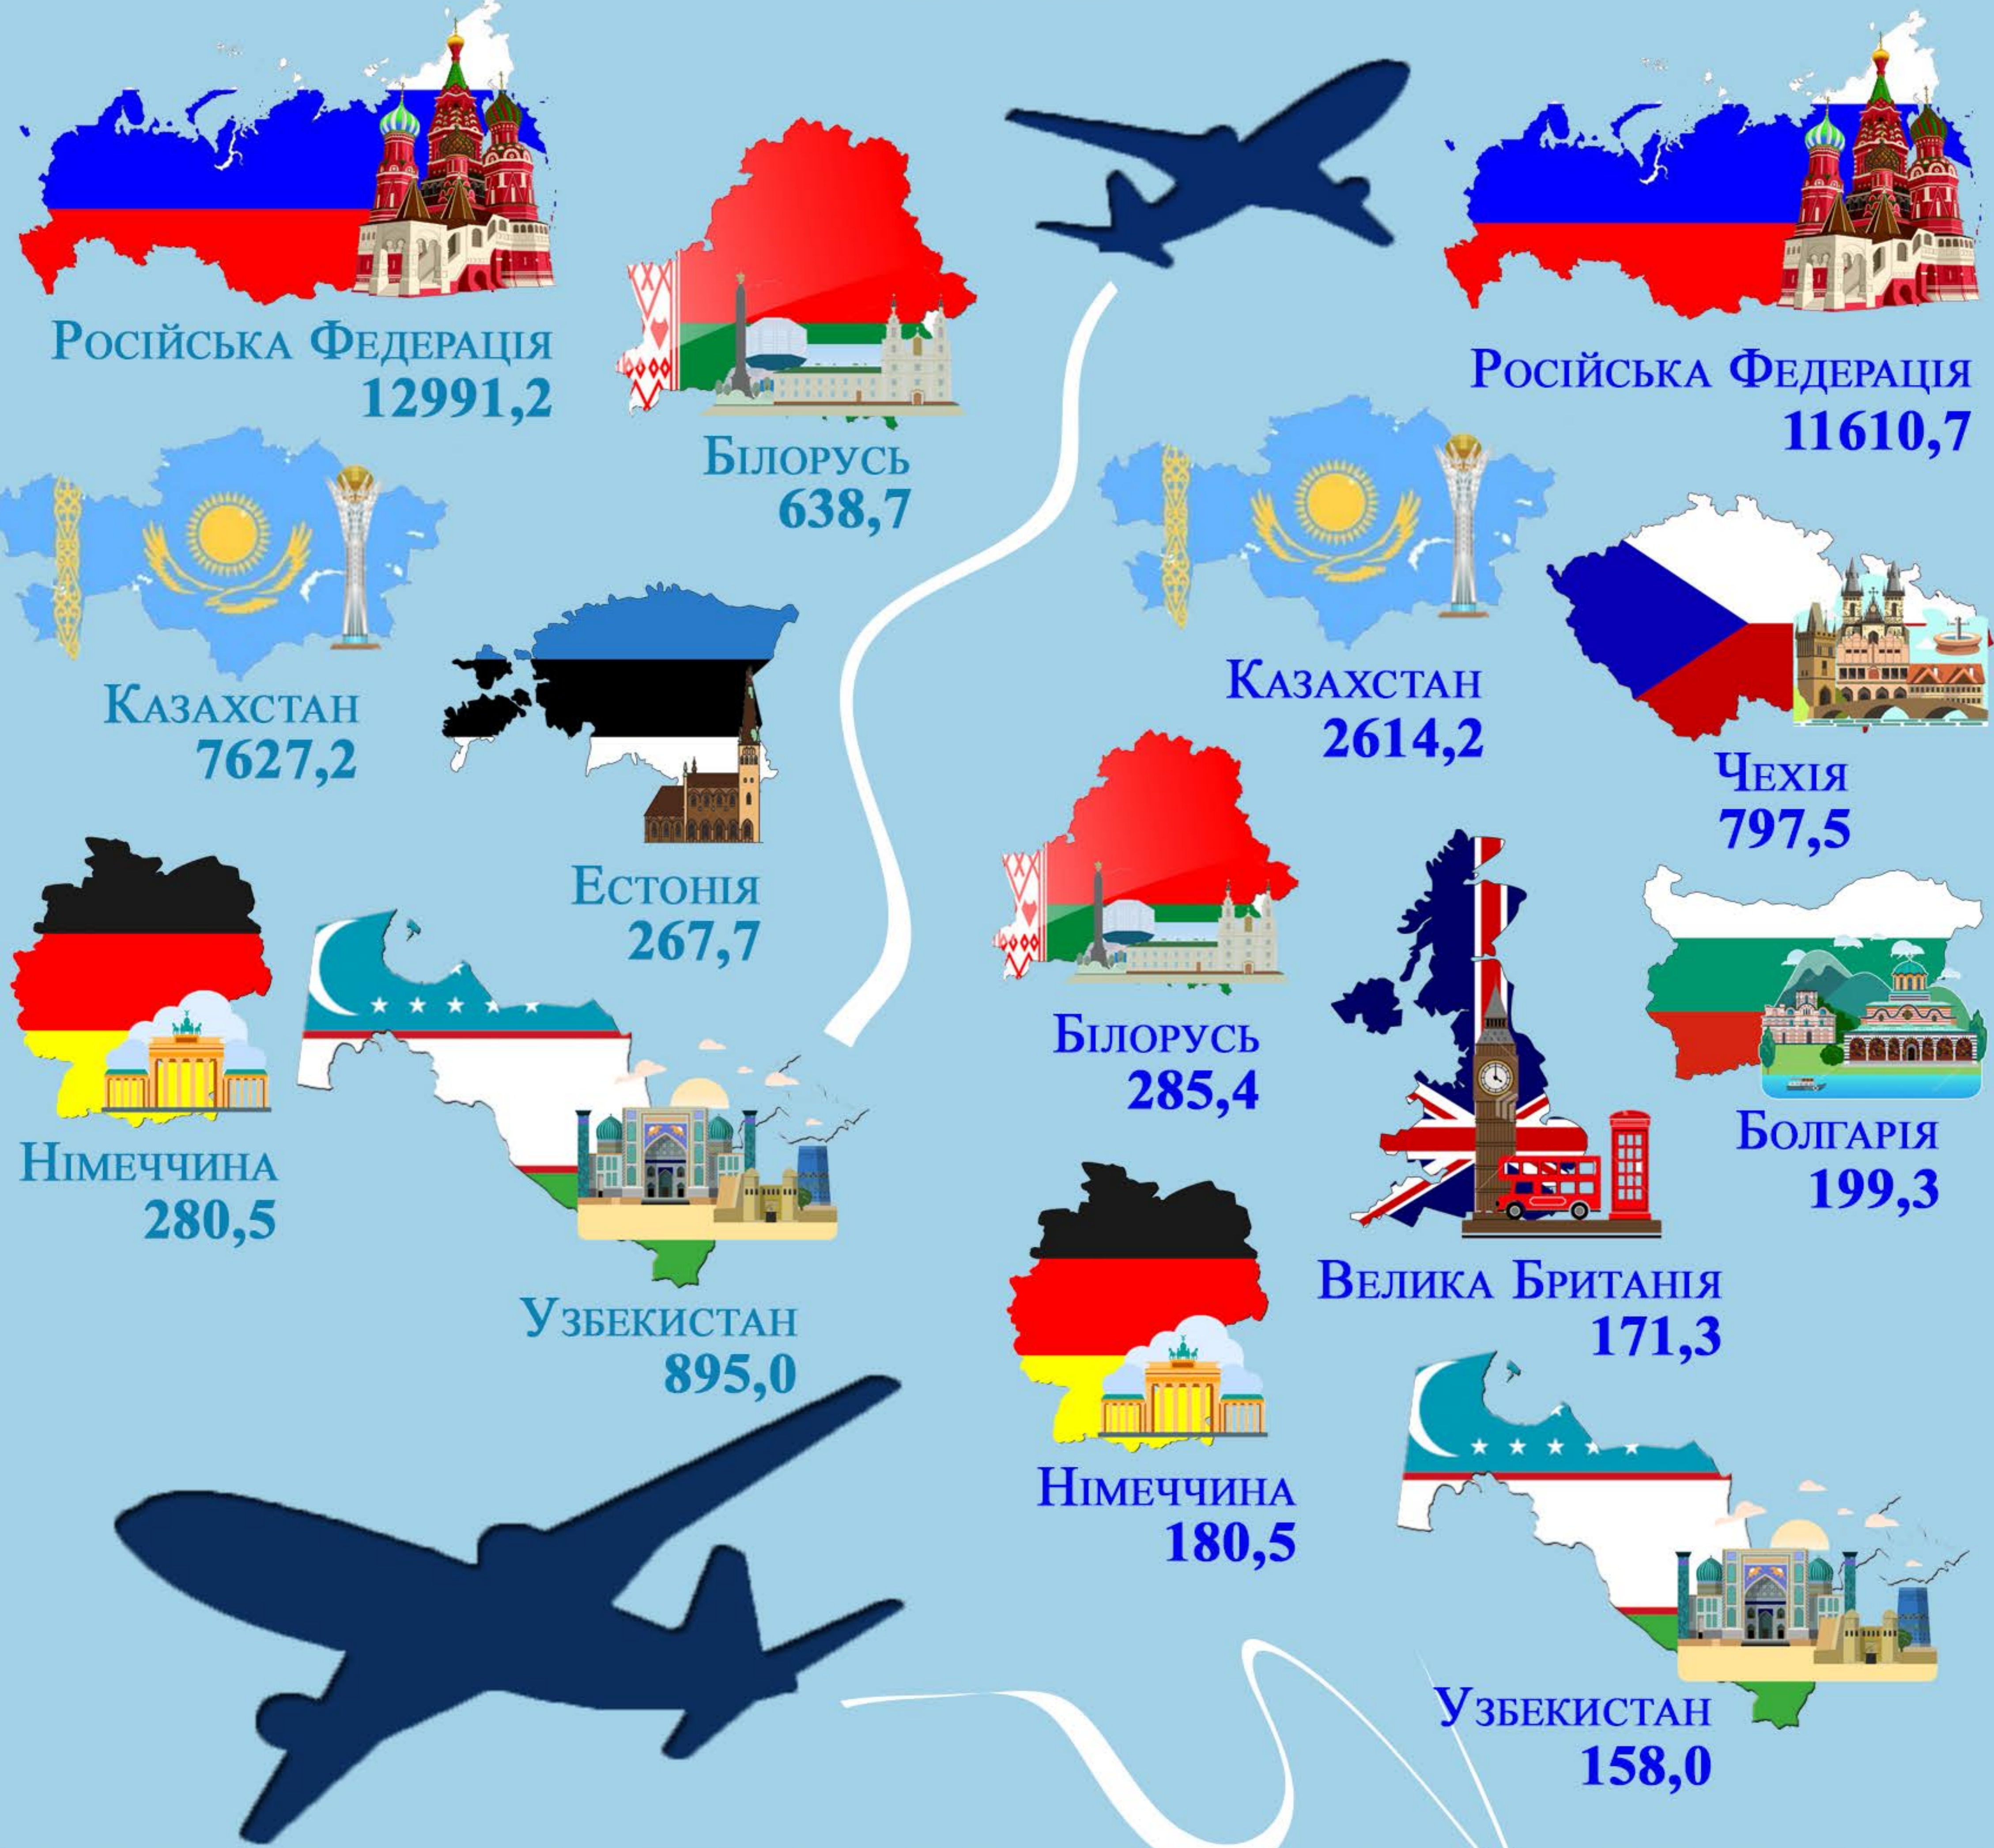

До Дня Європи в Україні

ГЕОГРАФІЧНА СТРУКТУРА ЗОВНІШНЬОЇ ТОРГІВЛІ ТОВАРАМИ

■ Експорт
■ Імпорт

ЗА СІЧЕНЬ—ГРУДЕНЬ 2019Р.,
ТИС. ДОЛ. США

ДИНАМІКА ТОВАРНОЇ СТРУКТУРИ ЕКСПОРТУ-ІМПОРТУ ТОВАРІВ

ЗА СІЧЕНЬ—ГРУДЕНЬ 2019Р., у % до загального обсягу

ГЕОГРАФІЧНА СТРУКТУРА ЗОВНІШНЬОЇ ТОРГІВЛІ ПОСЛУГАМИ

ЕКСПОРТ

у 2019р.,
ТИС. ДОЛ. США

ІМПОРТ

СТРУКТУРА ЗОВНІШНЬОЇ ТОРГІВЛІ ПОСЛУГАМИ

У 2019 році
ЕКСПОРТ

У 2019 році
ІМПОРТ

СКЛАВ
29402,8 тис. дол. США