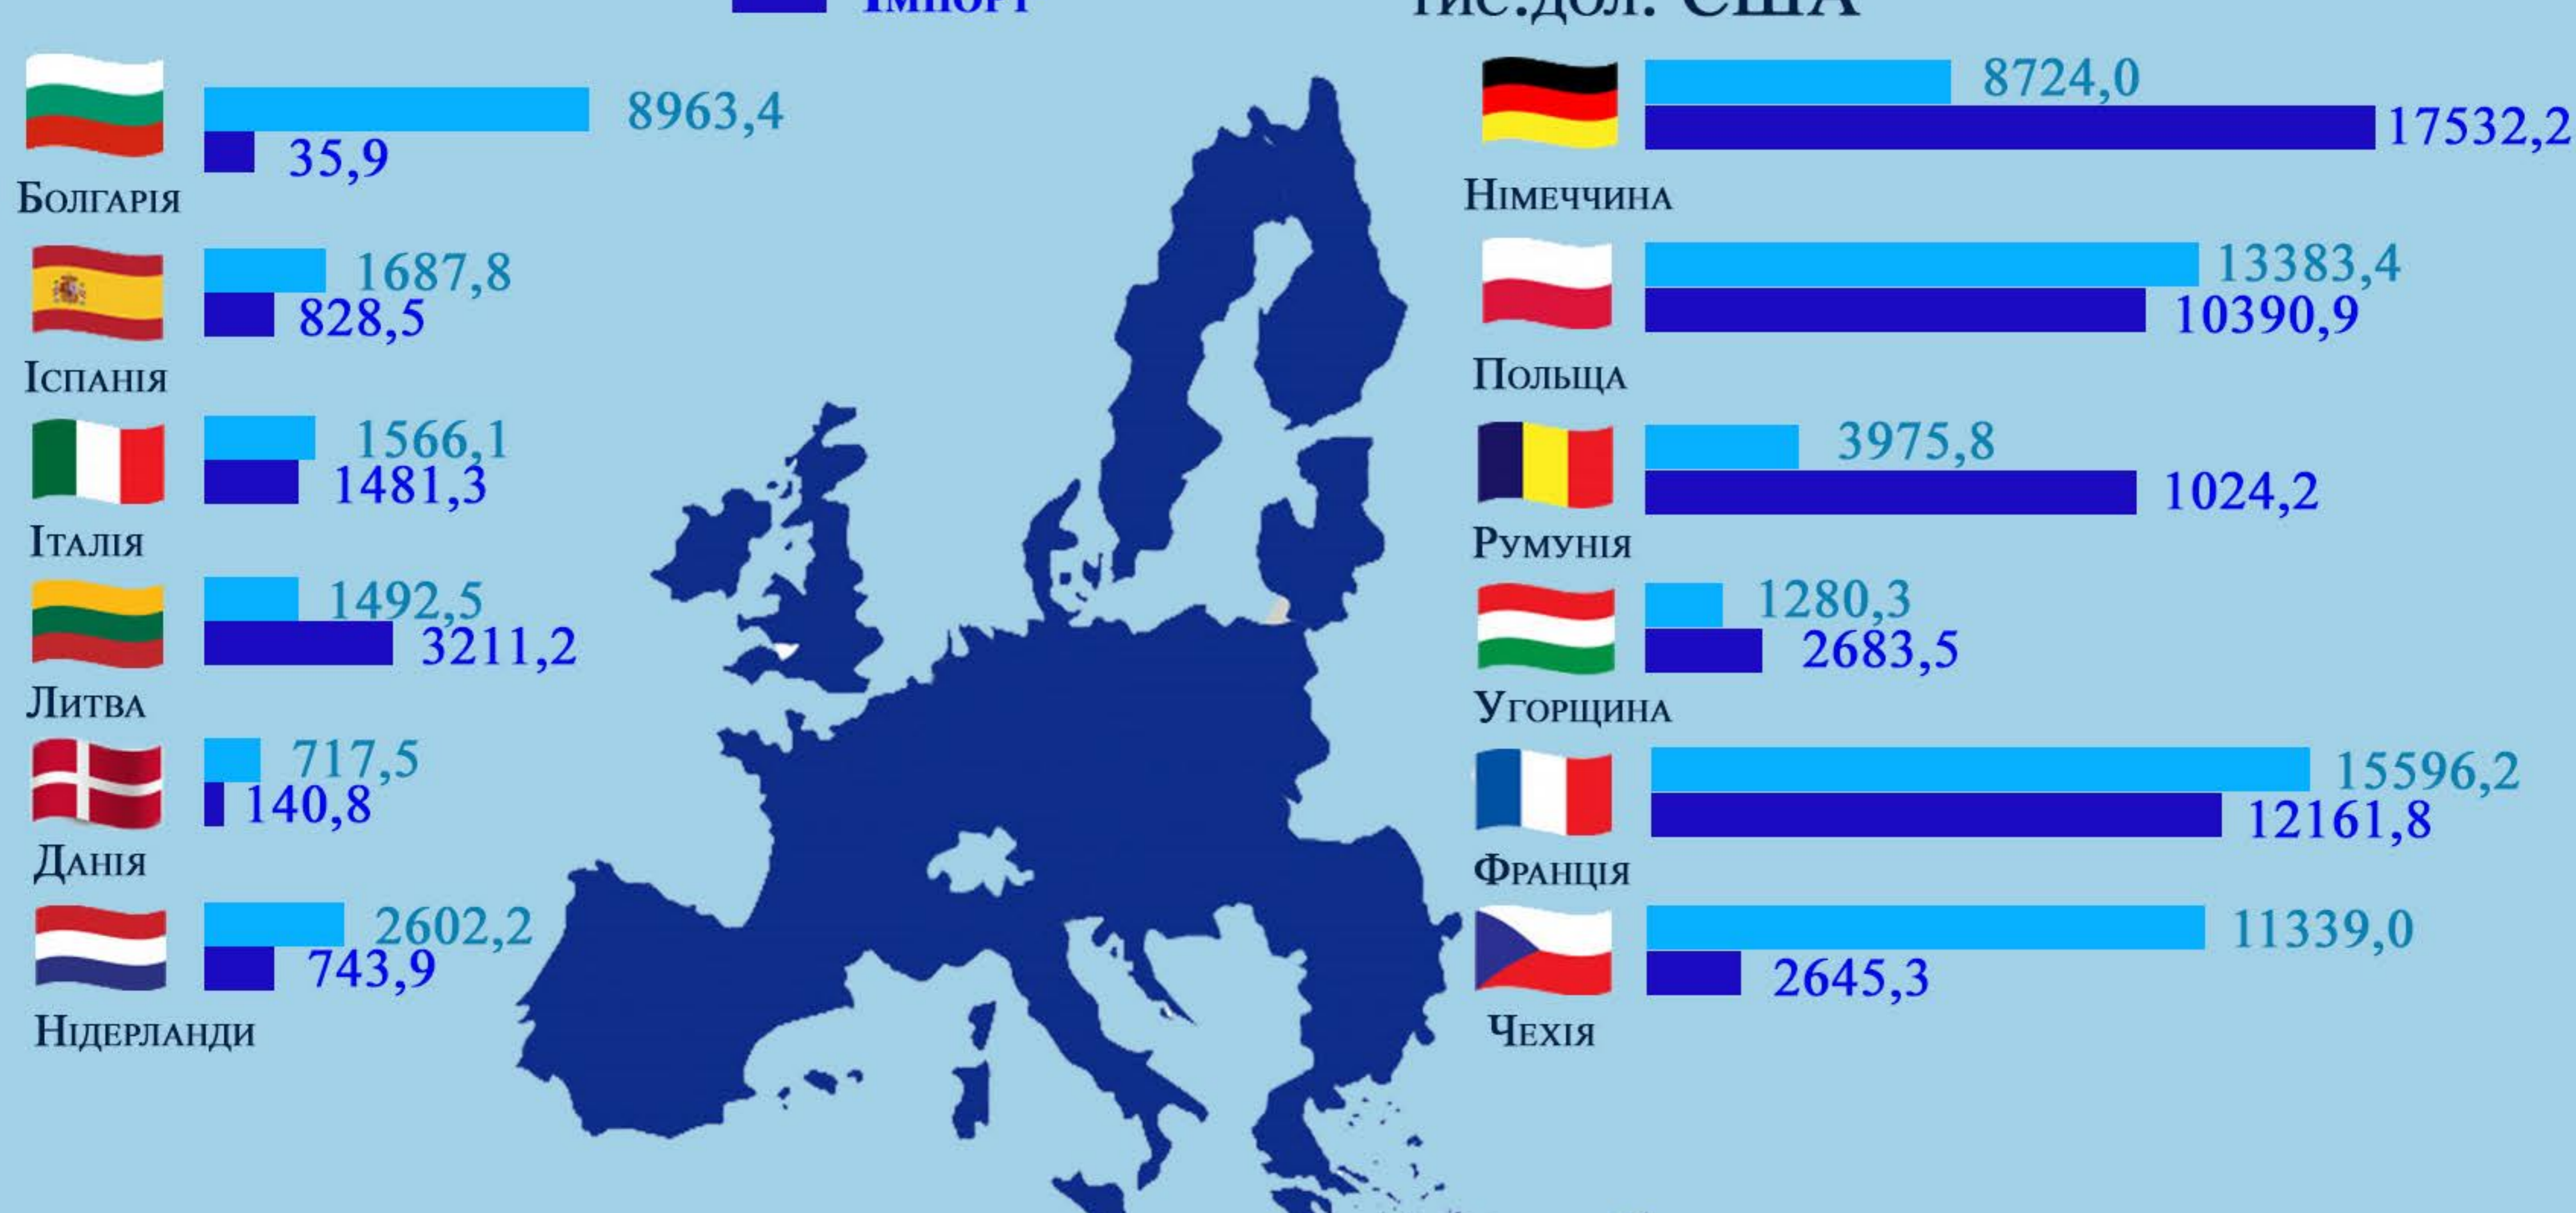

До Дня Європи в Україні

ГЕОГРАФІЧНА СТРУКТУРА ЗОВНІШНЬОЇ ТОРГІВЛІ ТОВАРАМИ

■ Експорт
■ Імпорт

ЗА СІЧЕНЬ—ГРУДЕНЬ 2019Р.,
ТИС. ДОЛ. США

ДИНАМІКА ТОВАРНОЇ СТРУКТУРИ ЕКСПОРТУ-ІМПОРТУ ТОВАРІВ

ЗА СІЧЕНЬ—ГРУДЕНЬ 2019Р., у % до загального обсягу

ГЕОГРАФІЧНА СТРУКТУРА ЗОВНІШНЬОЇ ТОРГІВЛІ ПОСЛУГАМИ

ЕКСПОРТ

у 2019р.,
ТИС. ДОЛ. США

ІМПОРТ

СТРУКТУРА ЗОВНІШНЬОЇ ТОРГІВЛІ ПОСЛУГАМИ

У 2019 році
ЕКСПОРТ

У 2019 році
ІМПОРТ

СКЛАВ
29402,8 тис. дол. США

СКЛАВ
35008,4 тис. дол. США

Найбільшу питому вагу в загальному обсязі експорту послуг склали

Найбільшу питому вагу в загальному обсязі імпорту послуг склали

ДІЛОВІ послуги (**77,9%**)

послуги, пов'язані з фінансовою діяльністю та подорожами (**87,7%**)