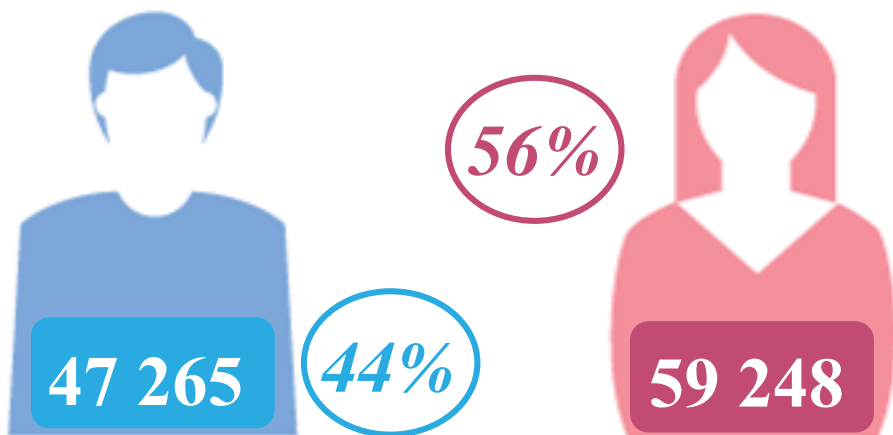

# До Дня міста Сєвєродонецька

## Розподіл постійного населення за статтю, осіб

## Розподіл постійного населення за віком, %

## Кількість розміщених осіб, усього

9

311

18 594