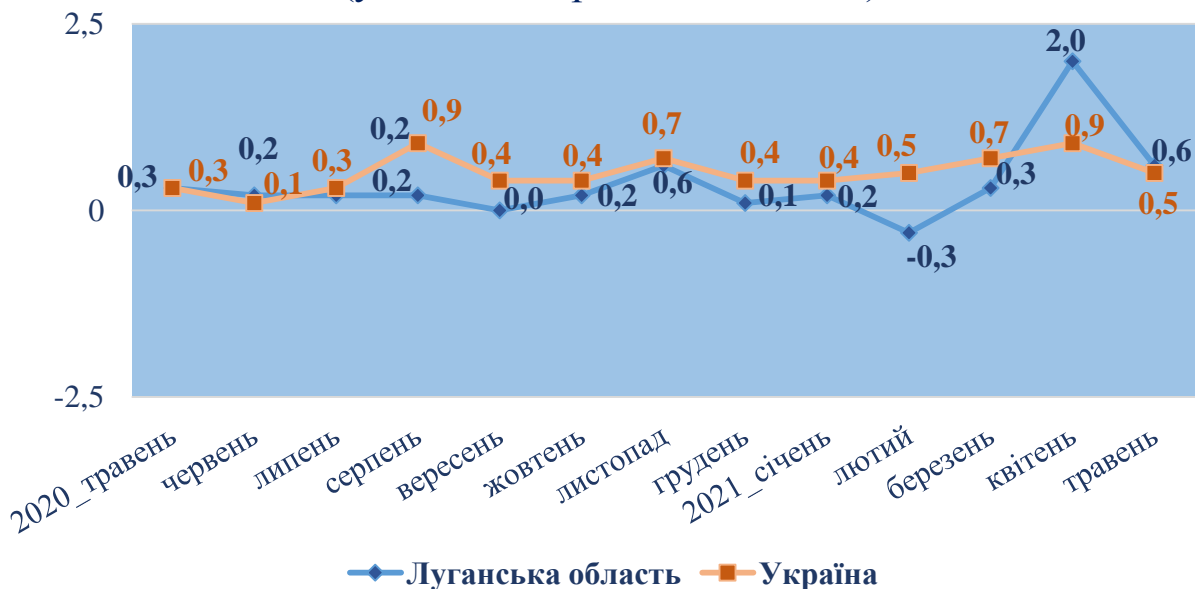

**Зниження цін
у травні 2021 року**
(у % до попереднього місяця)

▼ -0,7% - взуття ▼ -2,0% - одяг

**Зміни споживчих цін на житло, воду,
електроенергію, газ та інші види палива
у 2020–2021 роках**
(у % до попереднього місяця)

**Зростання цін
у травні 2021 року**
(у % до попереднього місяця)

▲ 10,2% - природний газ ▲ 0,8% - утримання та ремонт житла

Державна служба статистики України Головне управління статистики у Луганській області

Зміни споживчих цін на охорону здоров'я у 2020–2021 роках

(у % до попереднього місяця)

Зростання цін у травні 2021 року (у % до попереднього місяця)

- ▲ 0,9% - фармацевтична продукція, медичні товари та обладнання