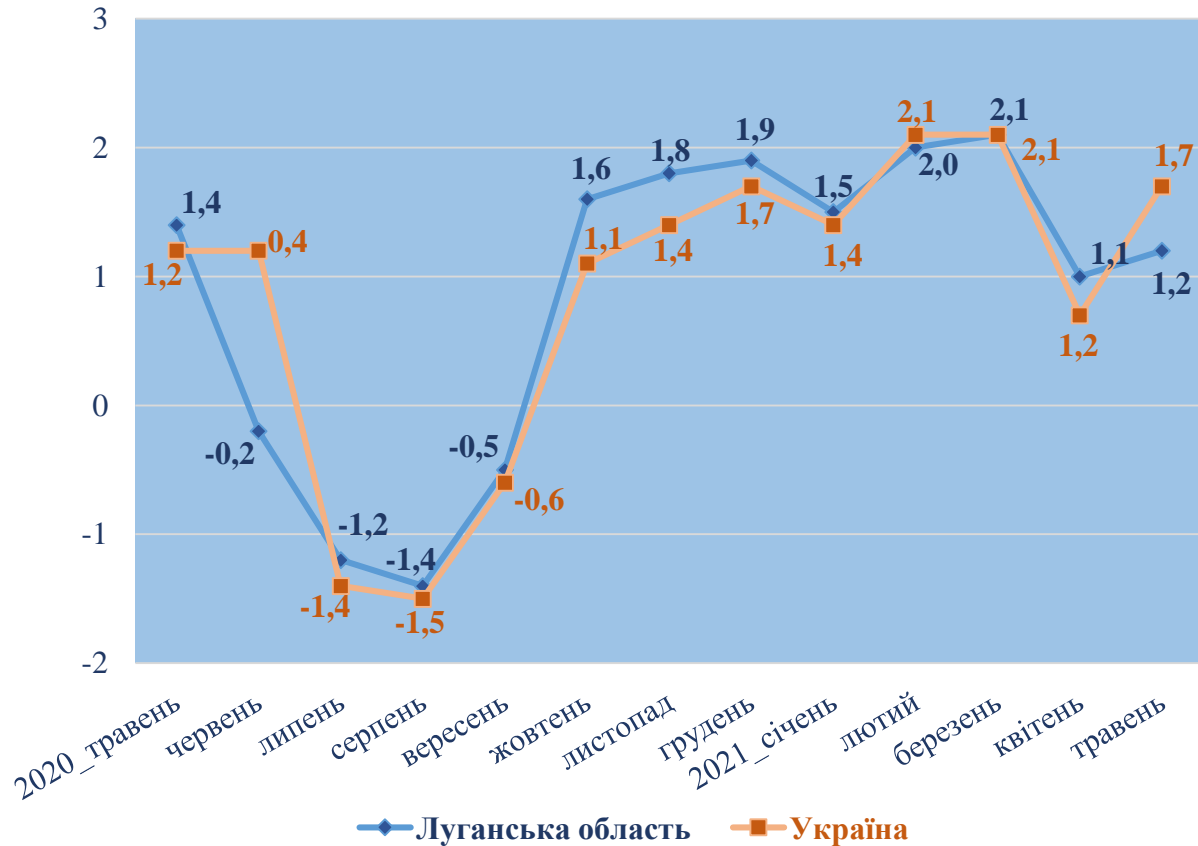

Державна служба статистики України
Головне управління статистики у Луганській області

Індекс споживчих цін у Луганській області¹ у травні 2021 року

100,9%

¹ Без урахування частини тимчасово окупованої території у Луганській області.

Державна служба статистики України

Головне управління статистики у Луганській області

Зміни споживчих цін на продукти харчування та безалкогольні напої у 2020–2021 роках (у % до попереднього місяця)

Зростання цін у травні 2021 року (у % до попереднього місяця)