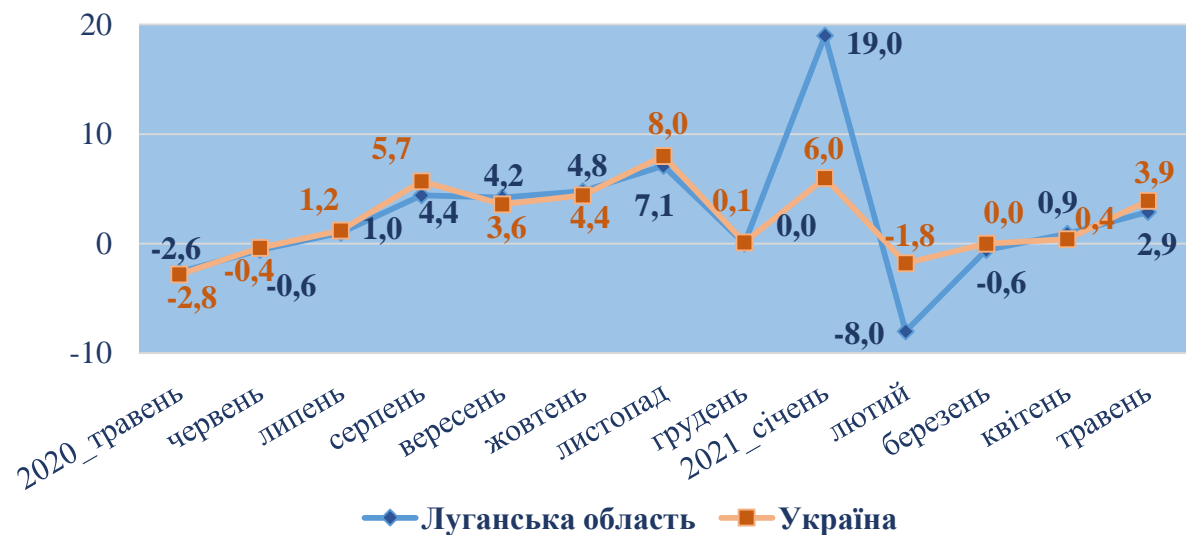

Зниження цін у травні 2021 року (у % до попереднього місяця)

- ▼ -16,6% - яйця
- ▼ -1,1% - молоко
- ▼ -2,1 - овочі

Державна служба статистики України
Головне управління статистики у Луганській області

**Зміни споживчих цін на одяг і взуття
у 2020–2021 роках**
(у % до попереднього місяця)

**Зниження цін
у травні 2021 року**
(у % до попереднього місяця)

▼ -0,7% - взуття ▼ -2,0% - одяг

**Зміни споживчих цін на житло, воду,
електроенергію, газ та інші види палива
у 2020–2021 роках**
(у % до попереднього місяця)