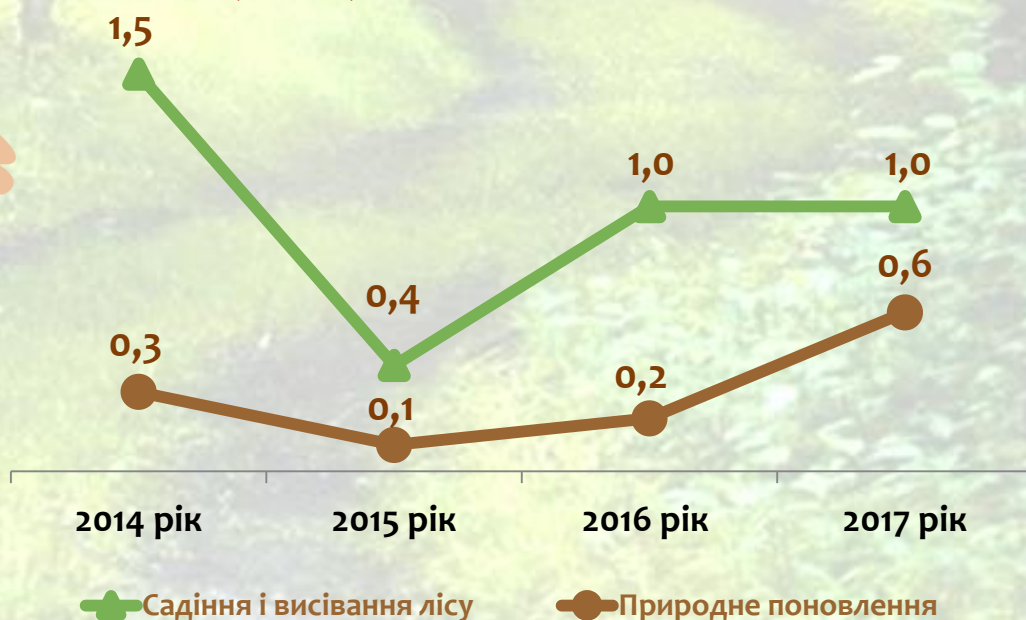

Відтворення лісів (тис.га)

Обсяг капітальних інвестицій підприємств лісового господарства та лісозаготівлі у 2017р. становив **2392 тис.грн**, що становило **0,1%** від загального обсягу освоєних капітальних інвестицій по області.