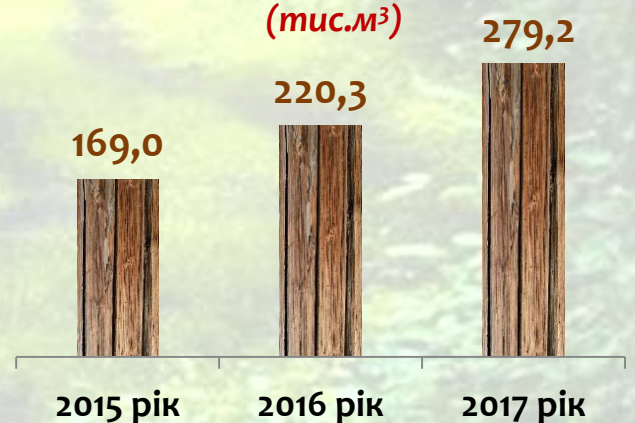

Щороку, у третю неділю вересня, відзначається професійне свято працівників лісового господарства, лісової, деревообробної та целюлозно-паперової промисловості України – **ДЕНЬ ПРАЦІВНИКІВ ЛІСУ.**

На Луганщині загальна площа земель лісового фонду<sup>1</sup>

**355,1 тис.га**

<sup>1</sup> Станом на 01.01.2016 року

Ліс займає **13,3%** території області

- Ліси та інші лісовкриті площі
- Інші землі

У 2017 році на 1 жителя Луганщини припадало **0,16 га** вкритих лісом площ

Площа рубок лісу (га)

Заготівля ліквідної деревини (тис.м<sup>3</sup>)

У 2017 заготовлено **332317 м<sup>3</sup>** деревини

хвойна  
деревина  
**79,7%**

твердолистяна  
деревина  
**17,3%**

м'яколистяна  
деревина  
**3,0%**

У 2017 році зафіксовано

**228**

лісових пожеж  
на загальній площі  
**761,2 га**

Загальна вартість збитків, заподіяних пожежами **3,5 млн.грн**

На кінець 2017р. шкідниками і хворобами лісу  
було пошкоджено **39,5 тис.га** лісу