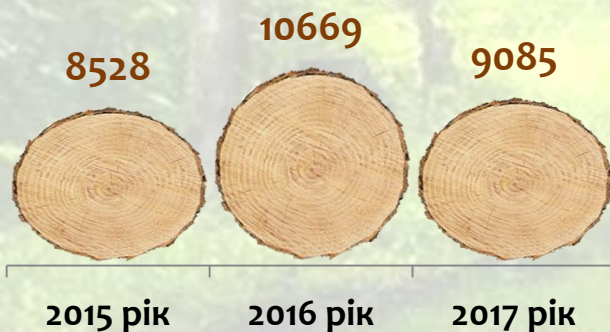

Щороку, у третю неділю вересня, відзначається професійне свято працівників лісового господарства, лісової, деревообробної та целюлозно-паперової промисловості України – **ДЕНЬ ПРАЦІВНИКІВ ЛІСУ.**

На Луганщині загальна площа земель лісового фонду<sup>1</sup>

**355,1 тис.га**

<sup>1</sup> Станом на 01.01.2016 року

Ліс займає **13,3%** території області

- Ліси та інші лісовкриті площі
- Інші землі

У 2017 році на 1 жителя Луганщини припадало **0,16 га** вкритих лісом площ

Площа рубок лісу (га)

Заготівля ліквідної деревини (тис.м<sup>3</sup>)

У 2017 заготовлено **332317 м<sup>3</sup>** деревини

хвойна  
деревина  
**79,7%**

твердолистяна  
деревина  
**17,3%**

м'яколистяна  
деревина  
**3,0%**

У 2017 році зафіксовано

**228**

лісових пожеж  
на загальній площі  
**761,2 га**

Загальна вартість збитків, заподіяних пожежами **3,5 млн.грн**

На кінець 2017р. шкідниками і хворобами лісу  
було пошкоджено **39,5 тис.га** лісу