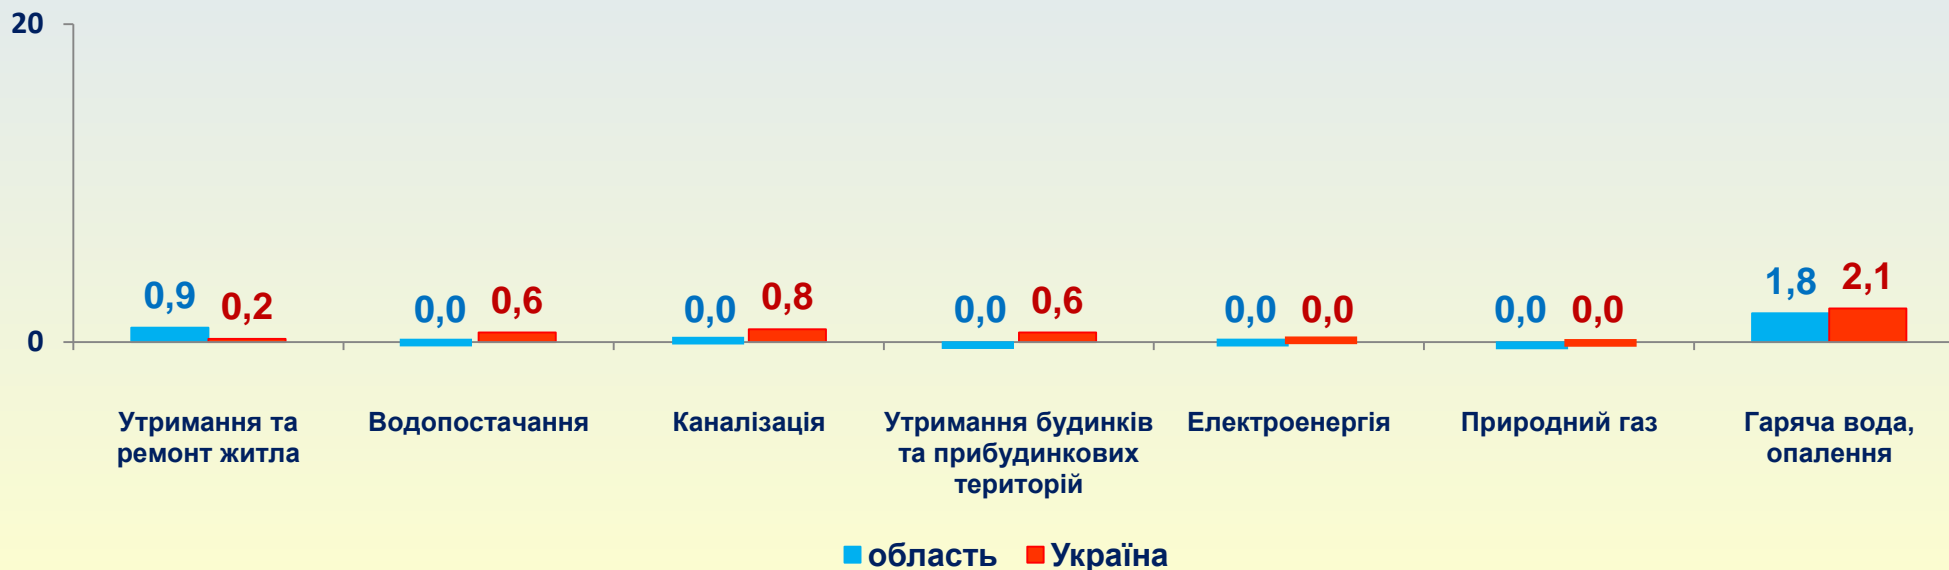

грудень 2018 року до листопада 2018 року (%)