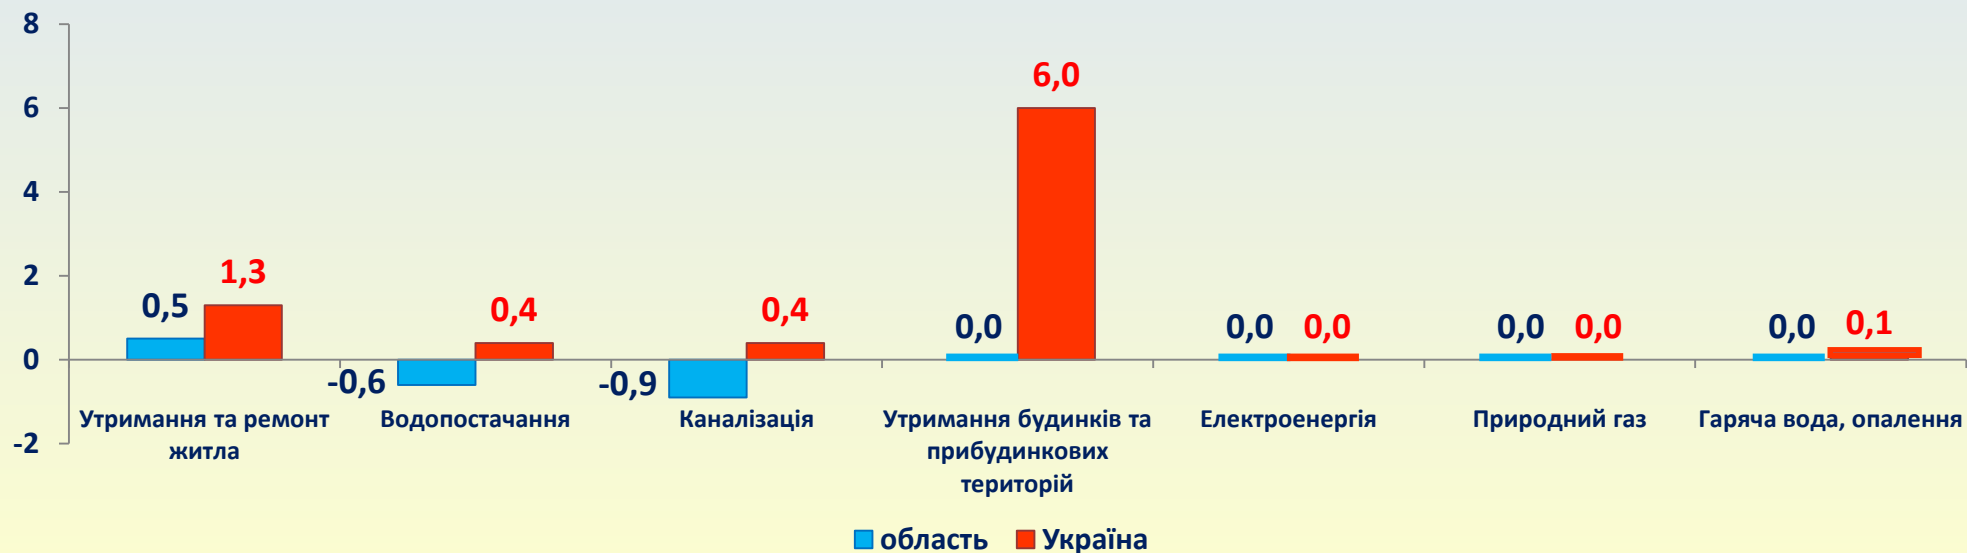

Державна служба статистики України
Головне управління статистики у Луганській області

Індекс споживчих цін у Луганській області
у січні 2018 року

101,3%

Зміни споживчих цін на продукти харчування та безалкогольні напої у 2018 році

(у % до попереднього місяця)

січень 2018 року до грудня 2017 року (%)

Зміни споживчих цін на одяг і взуття у 2018 році

(у % до попереднього місяця)

Зміни споживчих цін на житло, воду, електроенергію, газ та інші види палива у 2018 році

(у % до попереднього місяця)

січень 2018 року до грудня 2017 року (%)

Зміни споживчих цін на охорону здоров'я у 2018 році

(у % до попереднього місяця)

січень 2018 року до грудня 2017 року (%)

Зміни споживчих цін на освіту у 2018 році

(у % до попереднього місяця)