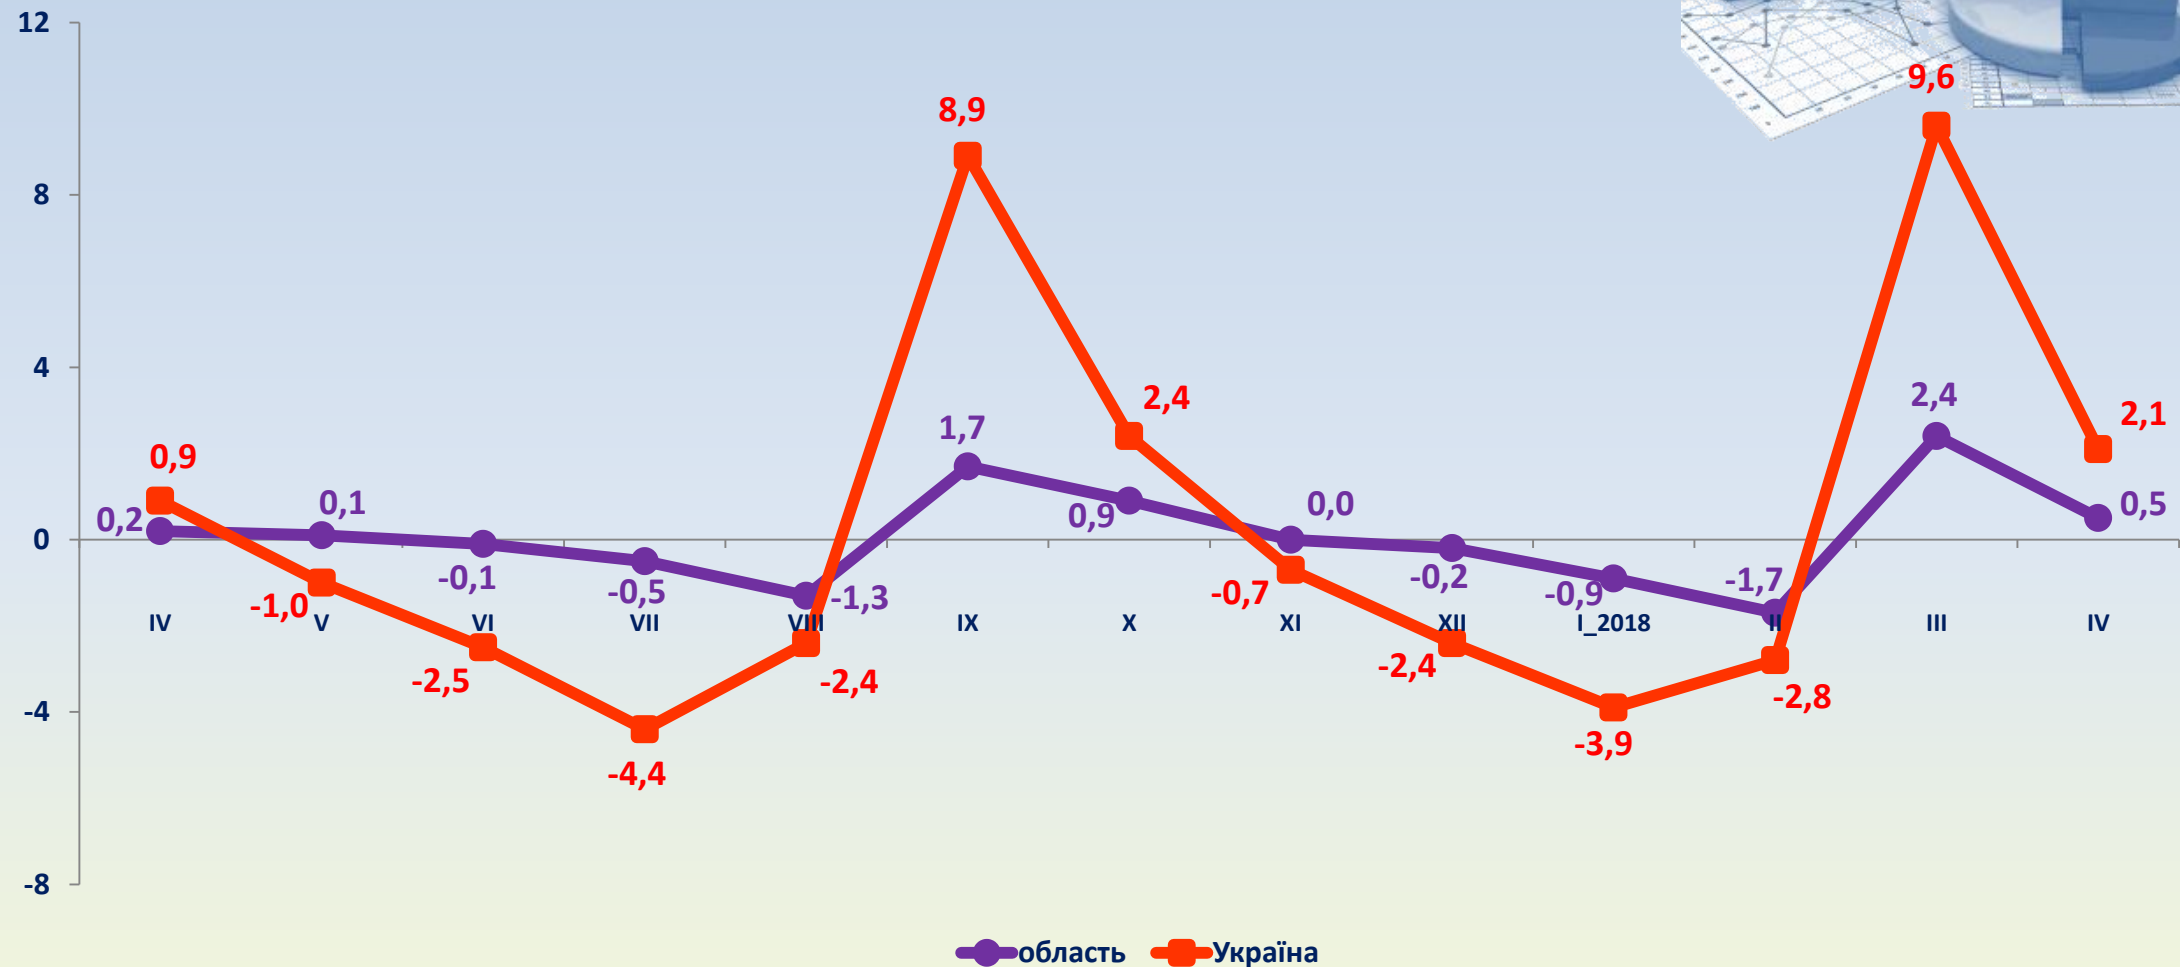

Зміни споживчих цін на одяг і взуття у квітні 2018 році

(у % до попереднього місяця)