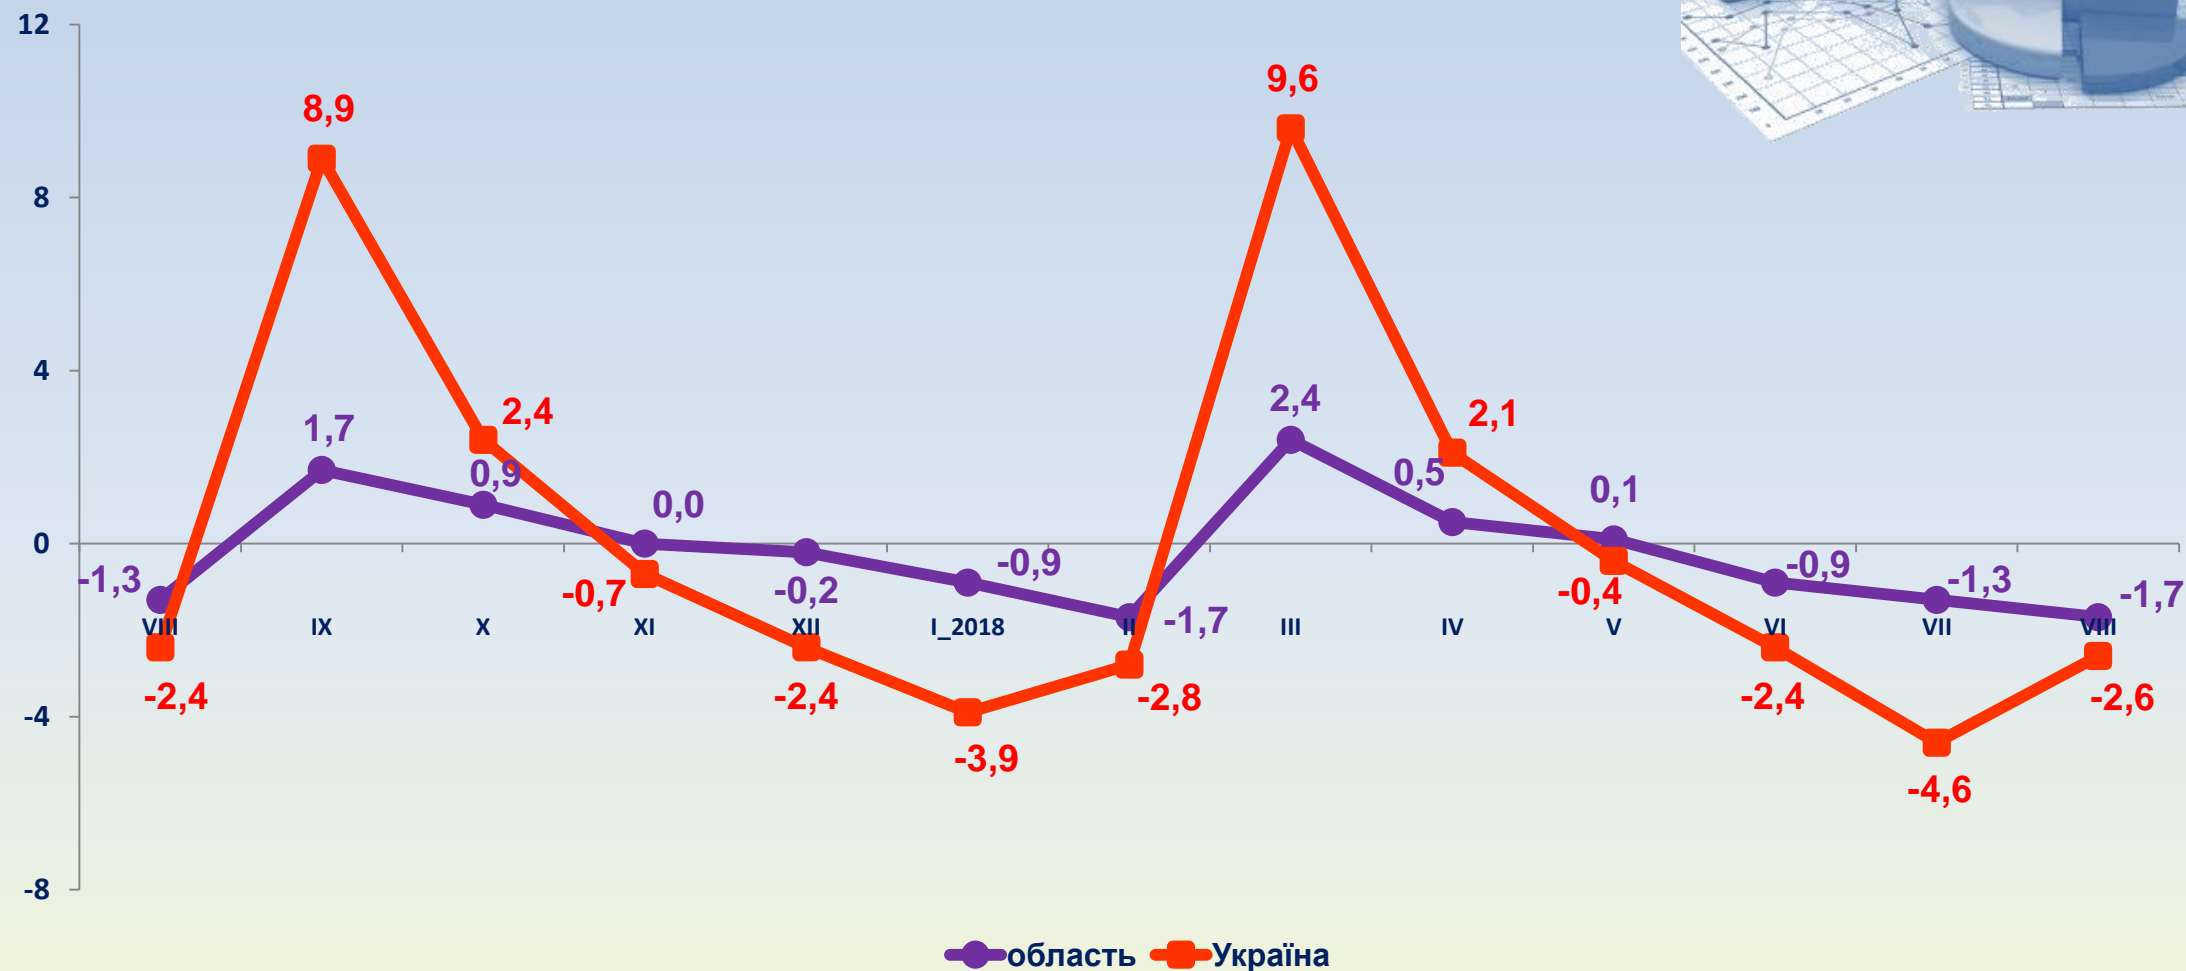

Зміни споживчих цін на продукти харчування та безалкогольні напої у серпні 2018 року

(у % до попереднього місяця)

серпень 2018 року до липня 2018 року (%)

Зміни споживчих цін на одяг і взуття у серпні 2018 року (у % до попереднього місяця)