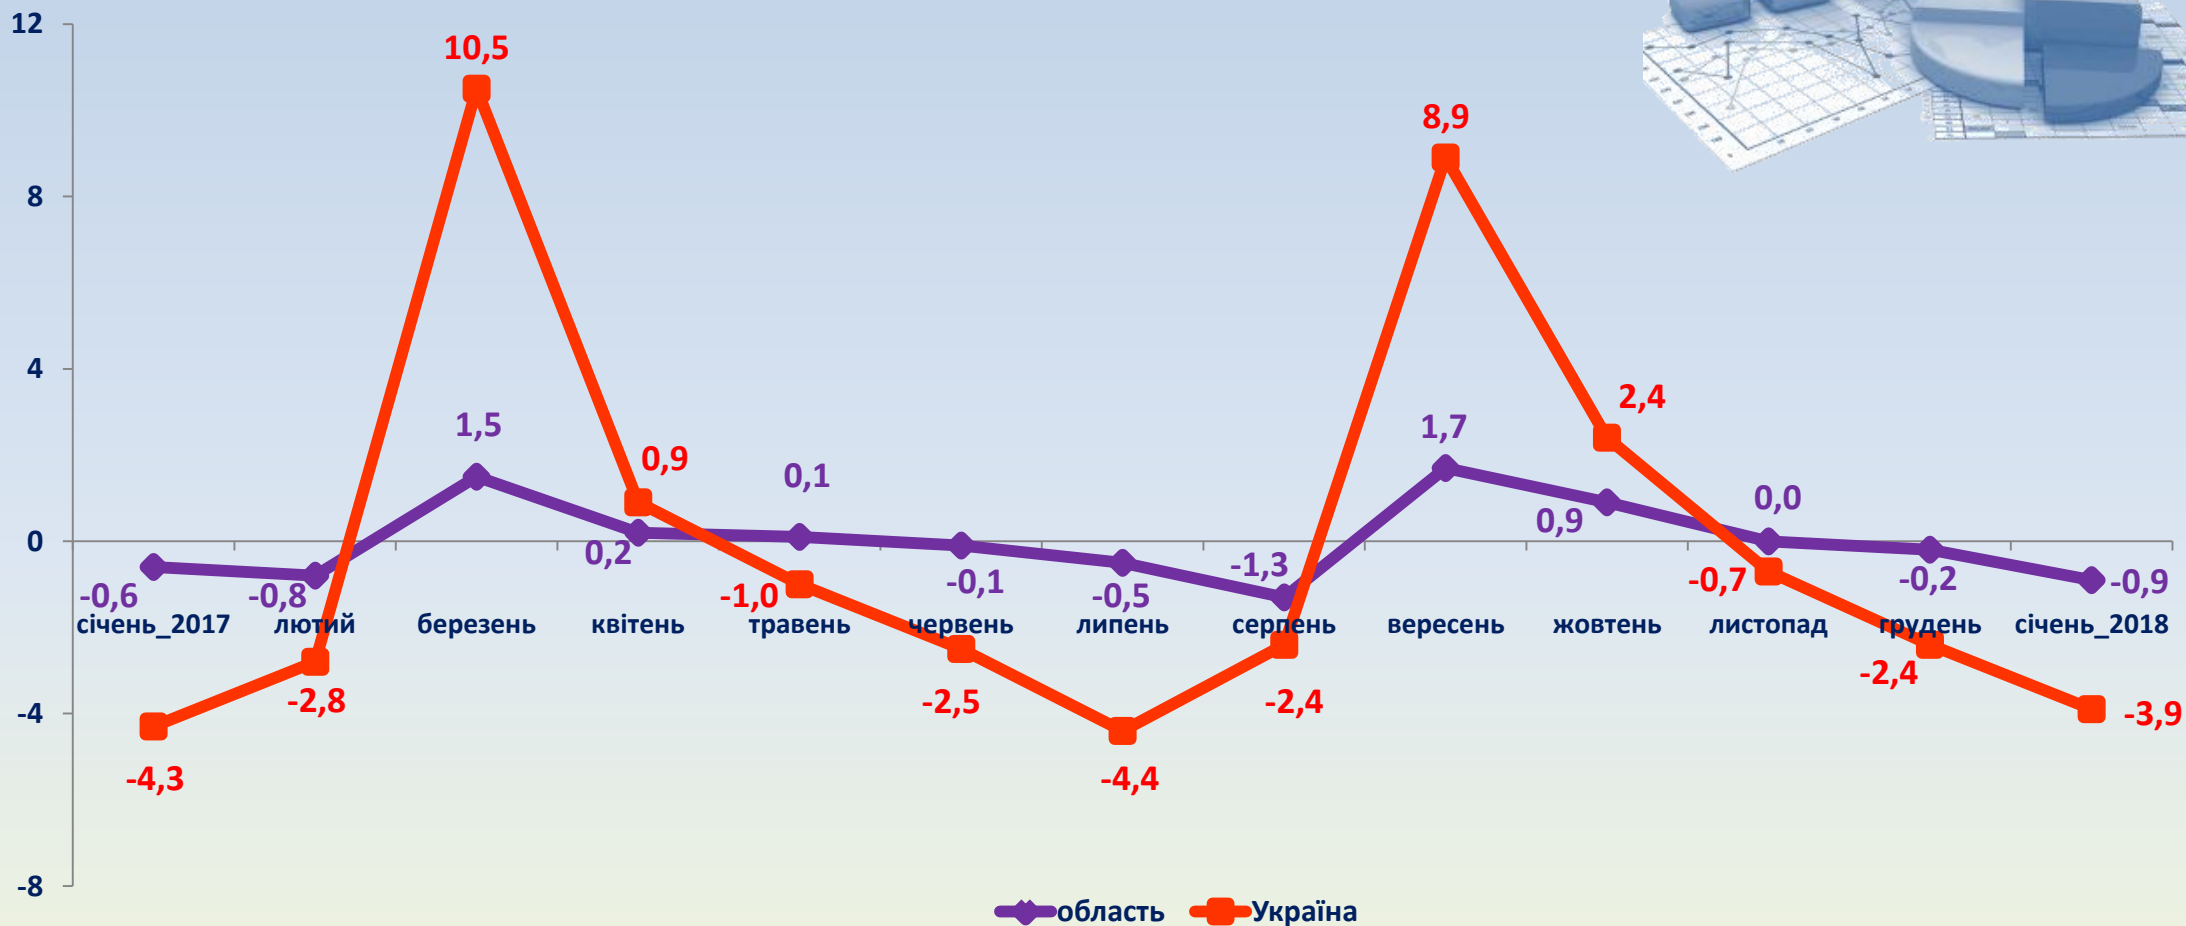

Державна служба статистики України
Головне управління статистики у Луганській області

Індекс споживчих цін у Луганській області
у січні 2018 року

101,3%

Зміни споживчих цін на продукти харчування та безалкогольні напої у 2018 році

(у % до попереднього місяця)

січень 2018 року до грудня 2017 року (%)

Зміни споживчих цін на одяг і взуття у 2018 році

(у % до попереднього місяця)

Зміни споживчих цін на житло, воду, електроенергію, газ та інші види палива у 2018 році

(у % до попереднього місяця)

січень 2018 року до грудня 2017 року (%)

Зміни споживчих цін на охорону здоров'я у 2018 році

(у % до попереднього місяця)

січень 2018 року до грудня 2017 року (%)

Зміни споживчих цін на освіту у 2018 році

(у % до попереднього місяця)