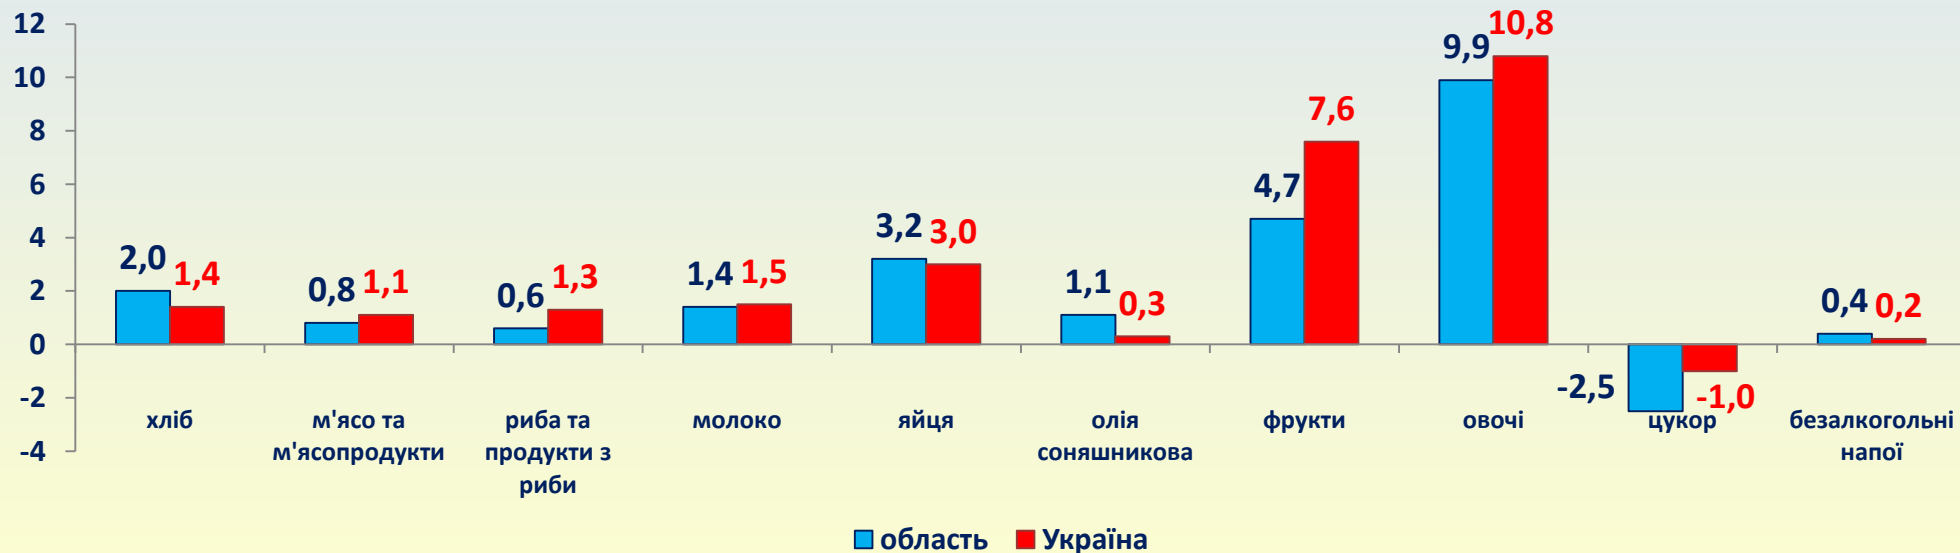

Державна служба статистики України
Головне управління статистики у Луганській області

Індекс споживчих цін у Луганській області
у січні 2018 року

101,3%

Зміни споживчих цін на продукти харчування та безалкогольні напої у 2018 році

(у % до попереднього місяця)

січень 2018 року до грудня 2017 року (%)

Зміни споживчих цін на одяг і взуття у 2018 році

(у % до попереднього місяця)

Зміни споживчих цін на житло, воду, електроенергію, газ та інші види палива у 2018 році

(у % до попереднього місяця)

січень 2018 року до грудня 2017 року (%)

Зміни споживчих цін на охорону здоров'я у 2018 році

(у % до попереднього місяця)

січень 2018 року до грудня 2017 року (%)

Зміни споживчих цін на освіту у 2018 році