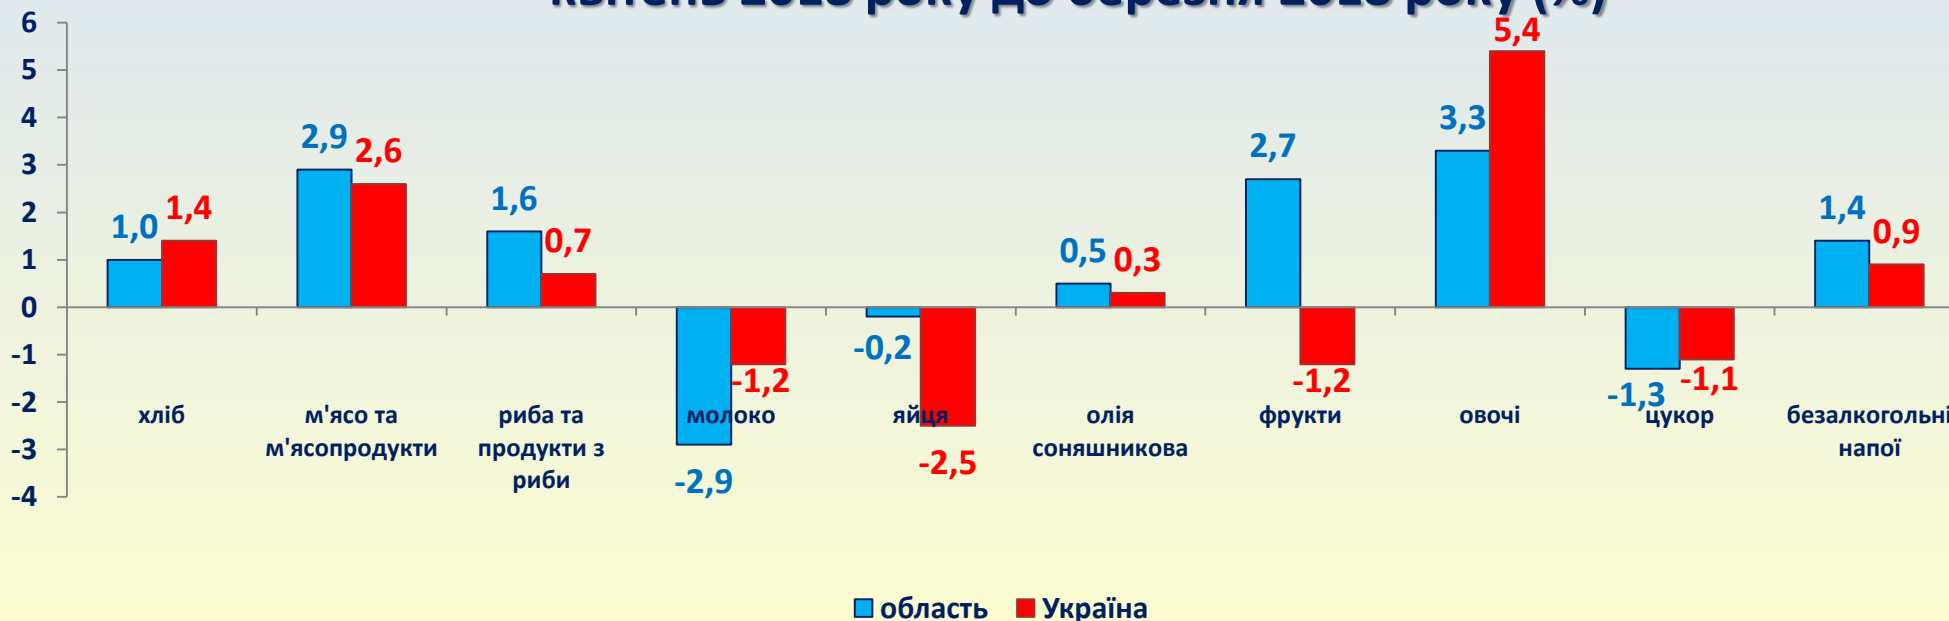

Державна служба статистики України

Головне управління статистики у Луганській області

Індекс споживчих цін у Луганській області у квітні 2018 року¹

101,4%

¹Без урахування частини тимчасово окупованої території у Луганській області.

Зміни споживчих цін на продукти харчування та безалкогольні напої у квітні 2018 році

(у % до попереднього місяця)

квітень 2018 року до березня 2018 року (%)

Зміни споживчих цін на одяг і взуття у квітні 2018 році