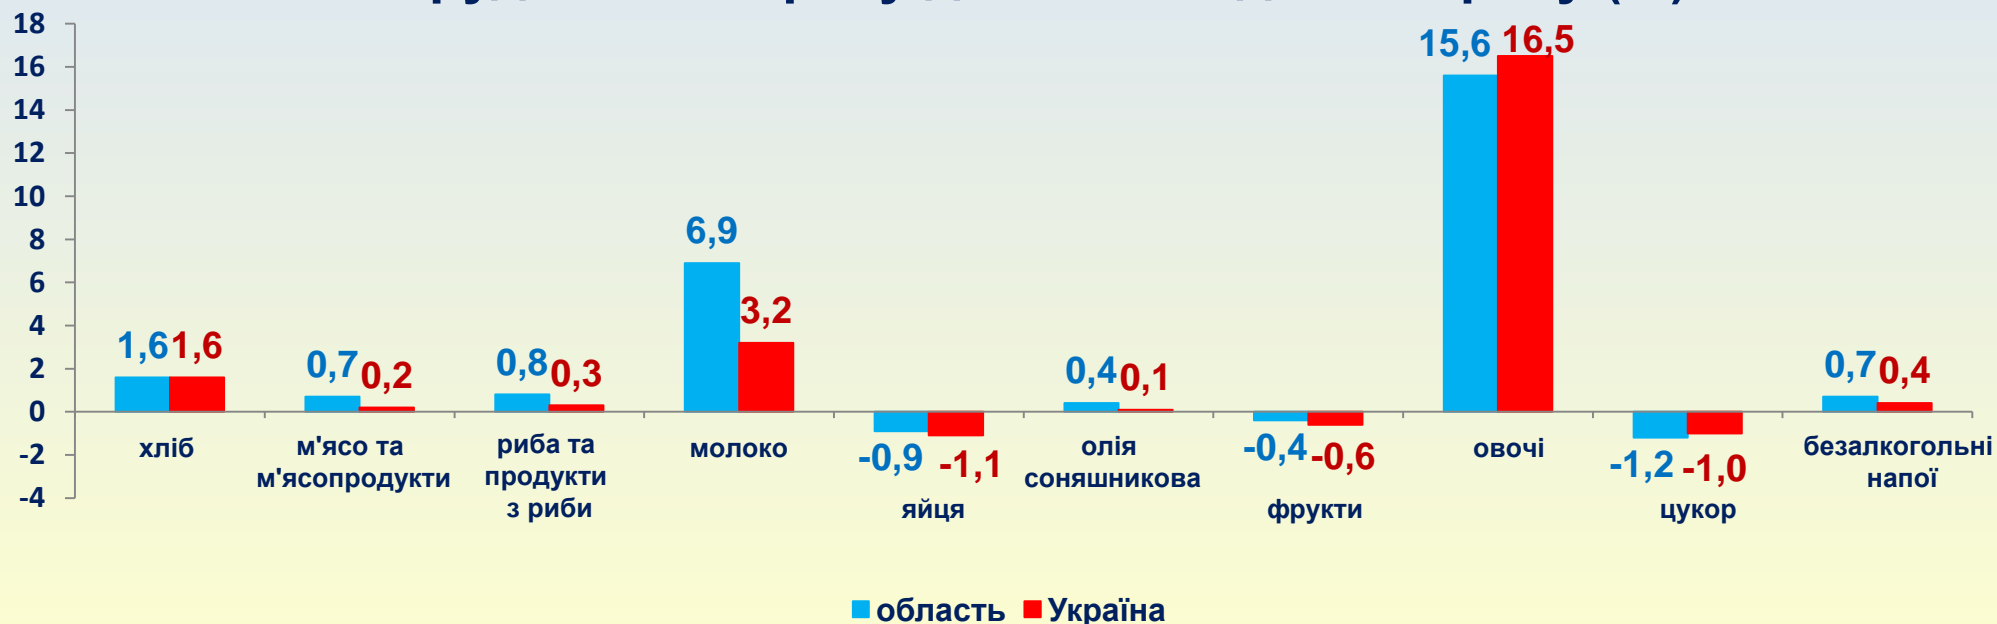

Державна служба статистики України

Головне управління статистики у Луганській області

Індекс споживчих цін у Луганській області у грудні 2018 року¹

101,0%

¹Без урахування частини тимчасово окупованої території у Луганській області.

Зміни споживчих цін на продукти харчування та безалкогольні напої у грудні 2018 року

(у % до попереднього місяця)

грудень 2018 року до листопада 2018 року (%)

Зміни споживчих цін на одяг і взуття у грудні 2018 року (у % до попереднього місяця)