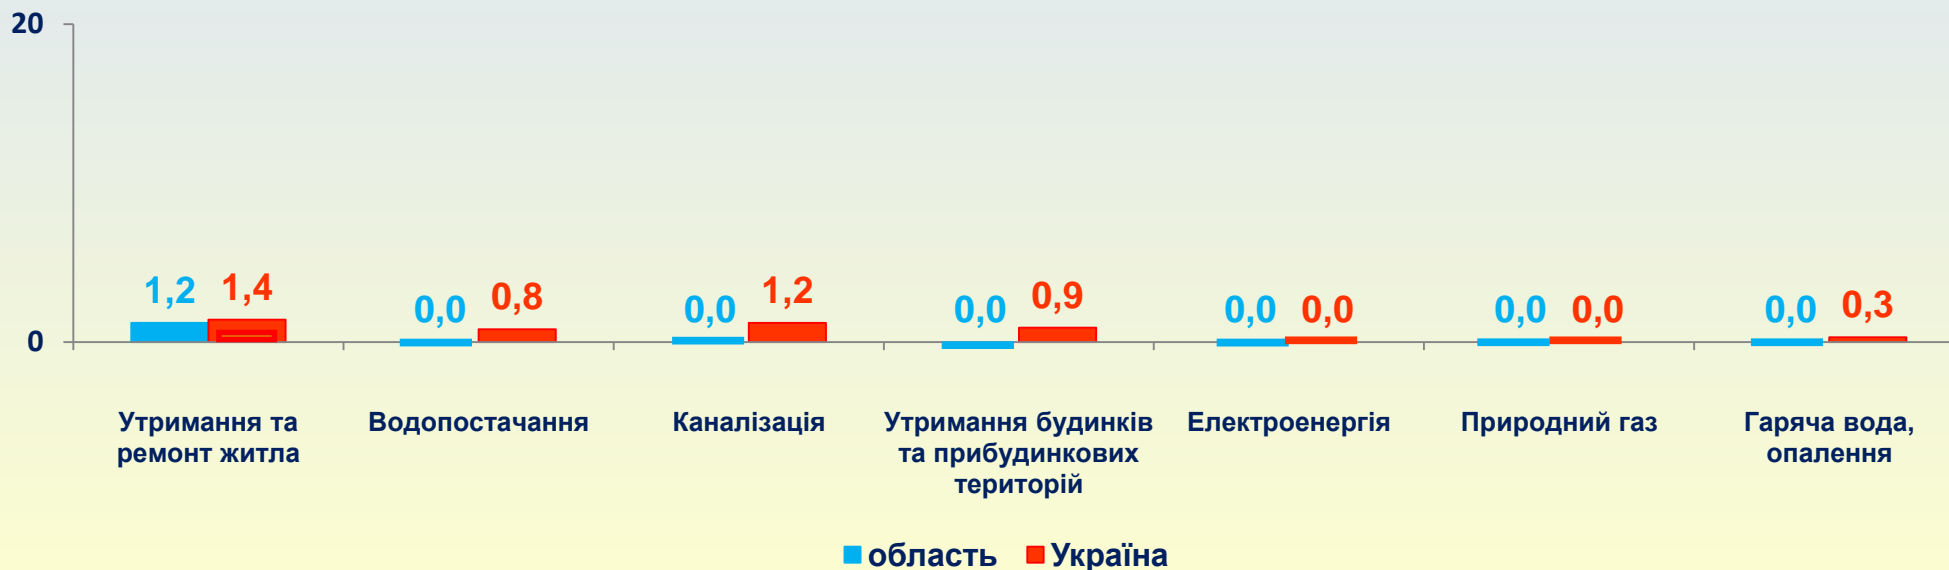

серпень 2018 року до липня 2018 року (%)