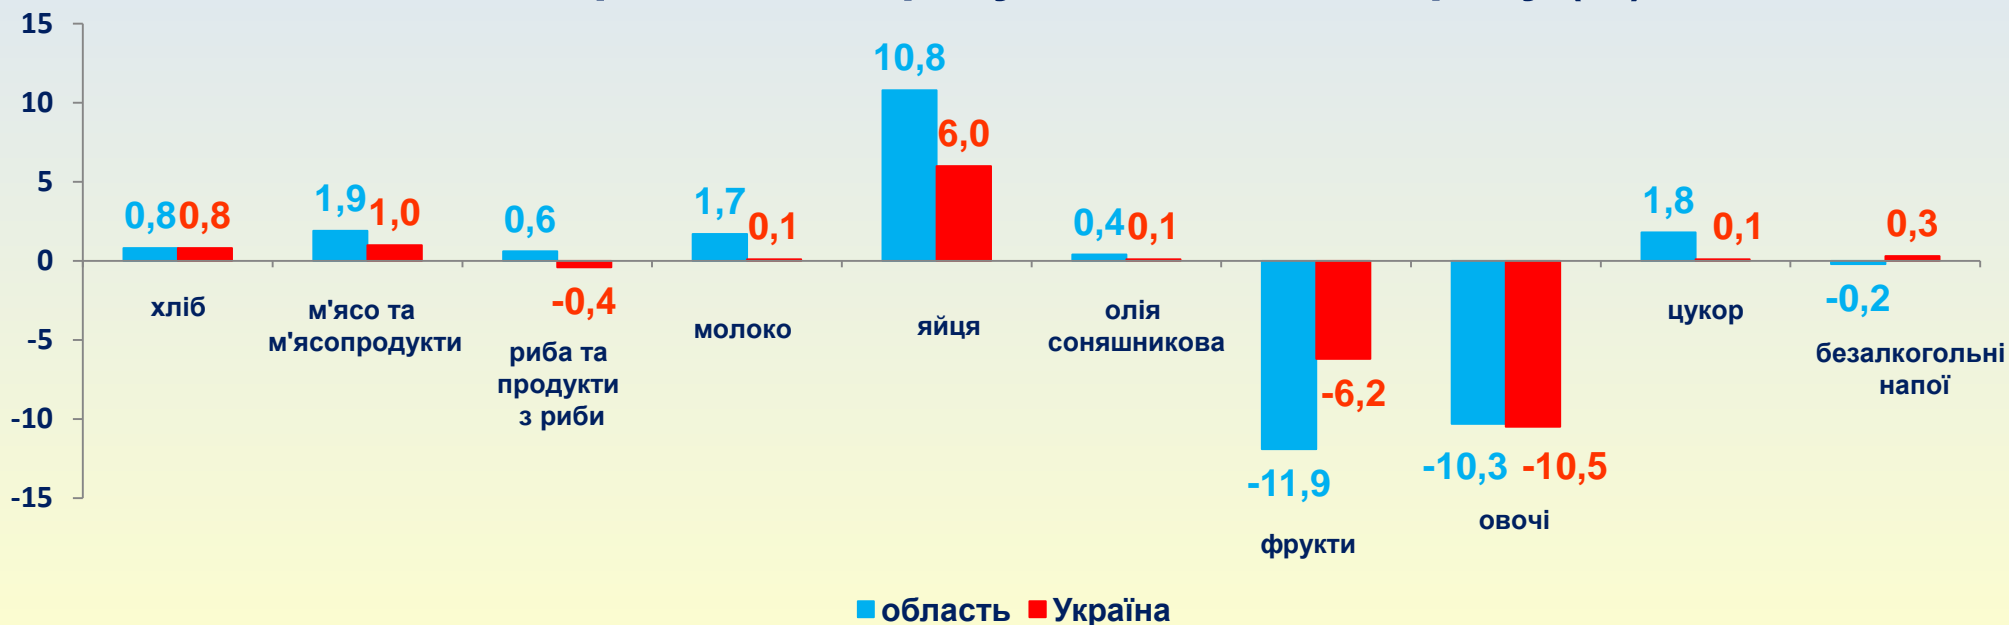

Державна служба статистики України

Головне управління статистики у Луганській області

Індекс споживчих цін у Луганській області у серпні 2018 року¹

99,9%

¹Без урахування частини тимчасово окупованої території у Луганській області.

Зміни споживчих цін на продукти харчування та безалкогольні напої у серпні 2018 року

(у % до попереднього місяця)

серпень 2018 року до липня 2018 року (%)

Зміни споживчих цін на одяг і взуття у серпні 2018 року (у % до попереднього місяця)