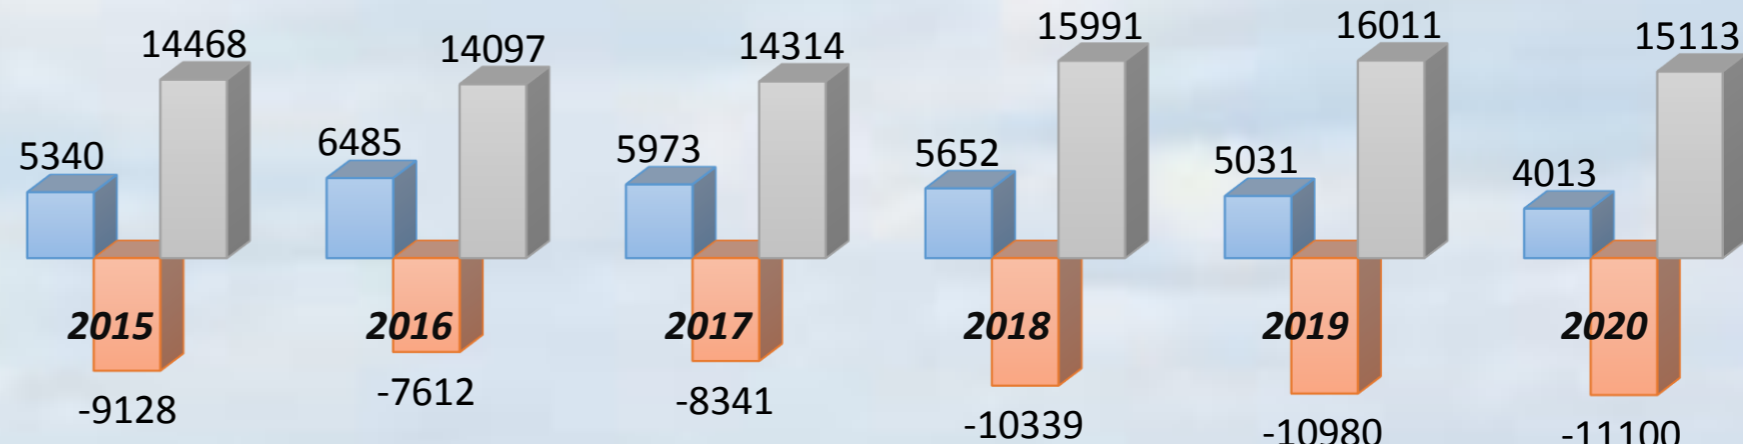

Чоловіки 44,1
Жінки 50,0
Обидві статі 47,3

Міські поселення

Сільська місцевість

Чоловіки 44,0
Жінки 49,3
Обидві статі 46,7

Чоловіки 44,1
Жінки 49,9
Обидві статі 47,3

Міські поселення та сільська місцевість

Природний рух населення, осіб