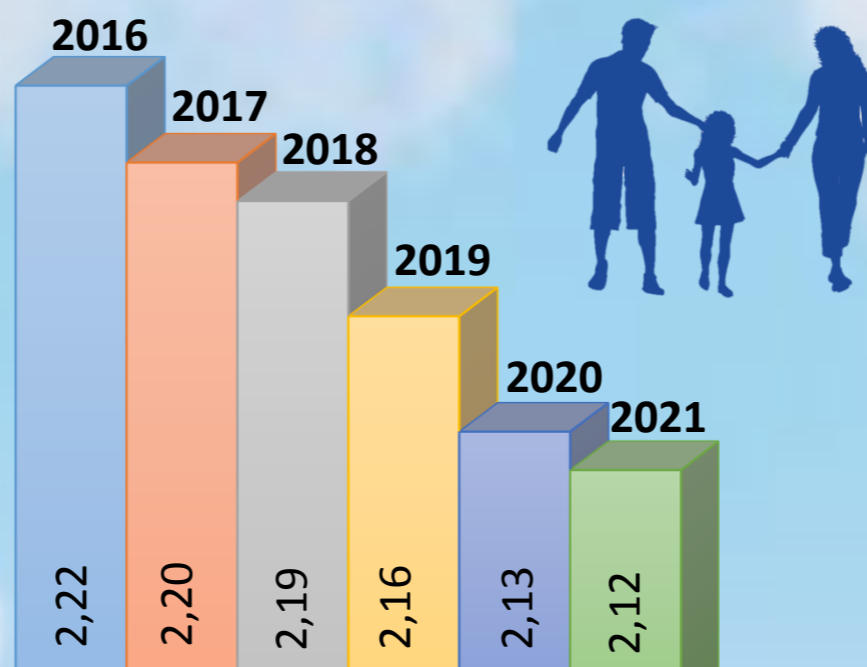

До Всесвітнього дня народонаселення

11 липня 2021 року
Луганська область

Міста з чисельністю наявного населення 100 тис. і більше осіб (на 1 січня 2021 р.)

Луганськ 399559 осіб
Алчевськ 106550 осіб
Северодонецьк 101135 осіб

Чисельність постійного населення станом на 1 січня, млн осіб

На 100 жінок припадає 84,6 чоловіків
На 100 чоловіків припадає 118,2 жінок

969985 осіб

1146740 осіб

Середній вік населення на 1 січня 2021 року