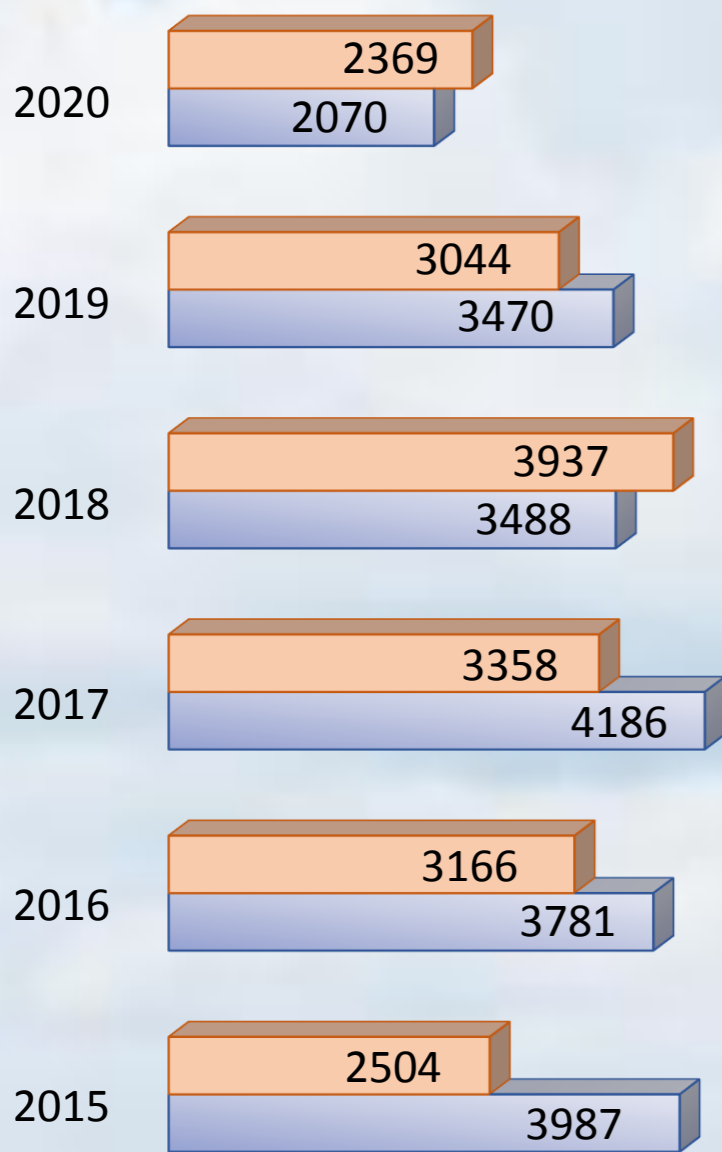

До Всесвітнього дня народонаселення

11 липня 2021 року
Луганська область

Міста з чисельністю наявного населення 100 тис. і більше осіб (на 1 січня 2021 р.)

Луганськ 399559 осіб
Алчевськ 106550 осіб
Северодонецьк 101135 осіб

Чисельність постійного населення станом на 1 січня, млн осіб

На 100 жінок припадає 84,6 чоловіків
На 100 чоловіків припадає 118,2 жінок

969985 осіб

1146740 осіб

Середній вік населення на 1 січня 2021 року

Кількість шлюбів та розлучень

По чисельності наявного населення область займає сьоме місце серед регіонів України

Чоловіки 44,1
Жінки 50,0
Обидві статі 47,3

Міські поселення

Сільська місцевість

Чоловіки 44,0
Жінки 49,3
Обидві статі 46,7