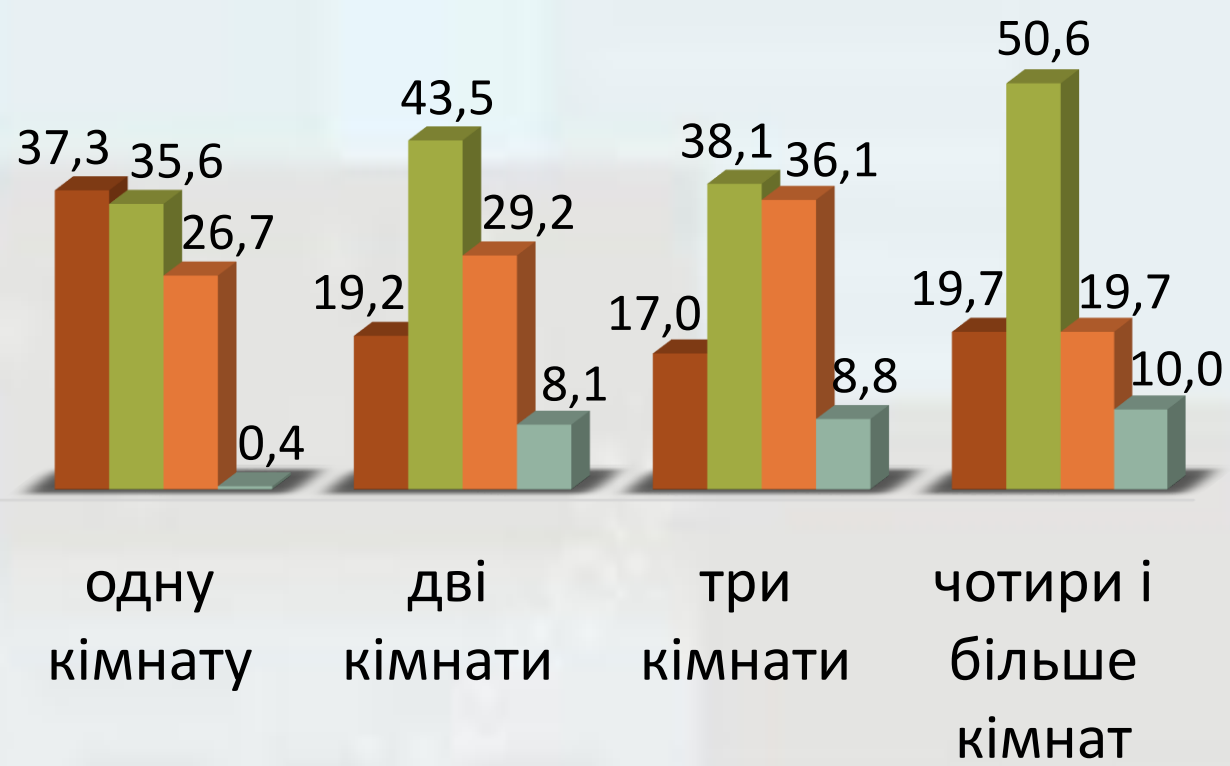

# Характеристика житла домогосподарств Луганщини за 2021 рік

Розподіл домогосподарств за розміром житлової площі на одну особу

Розподіл домогосподарств за типом житла

Розподіл за чисельним складом домогосподарств (%), які займають