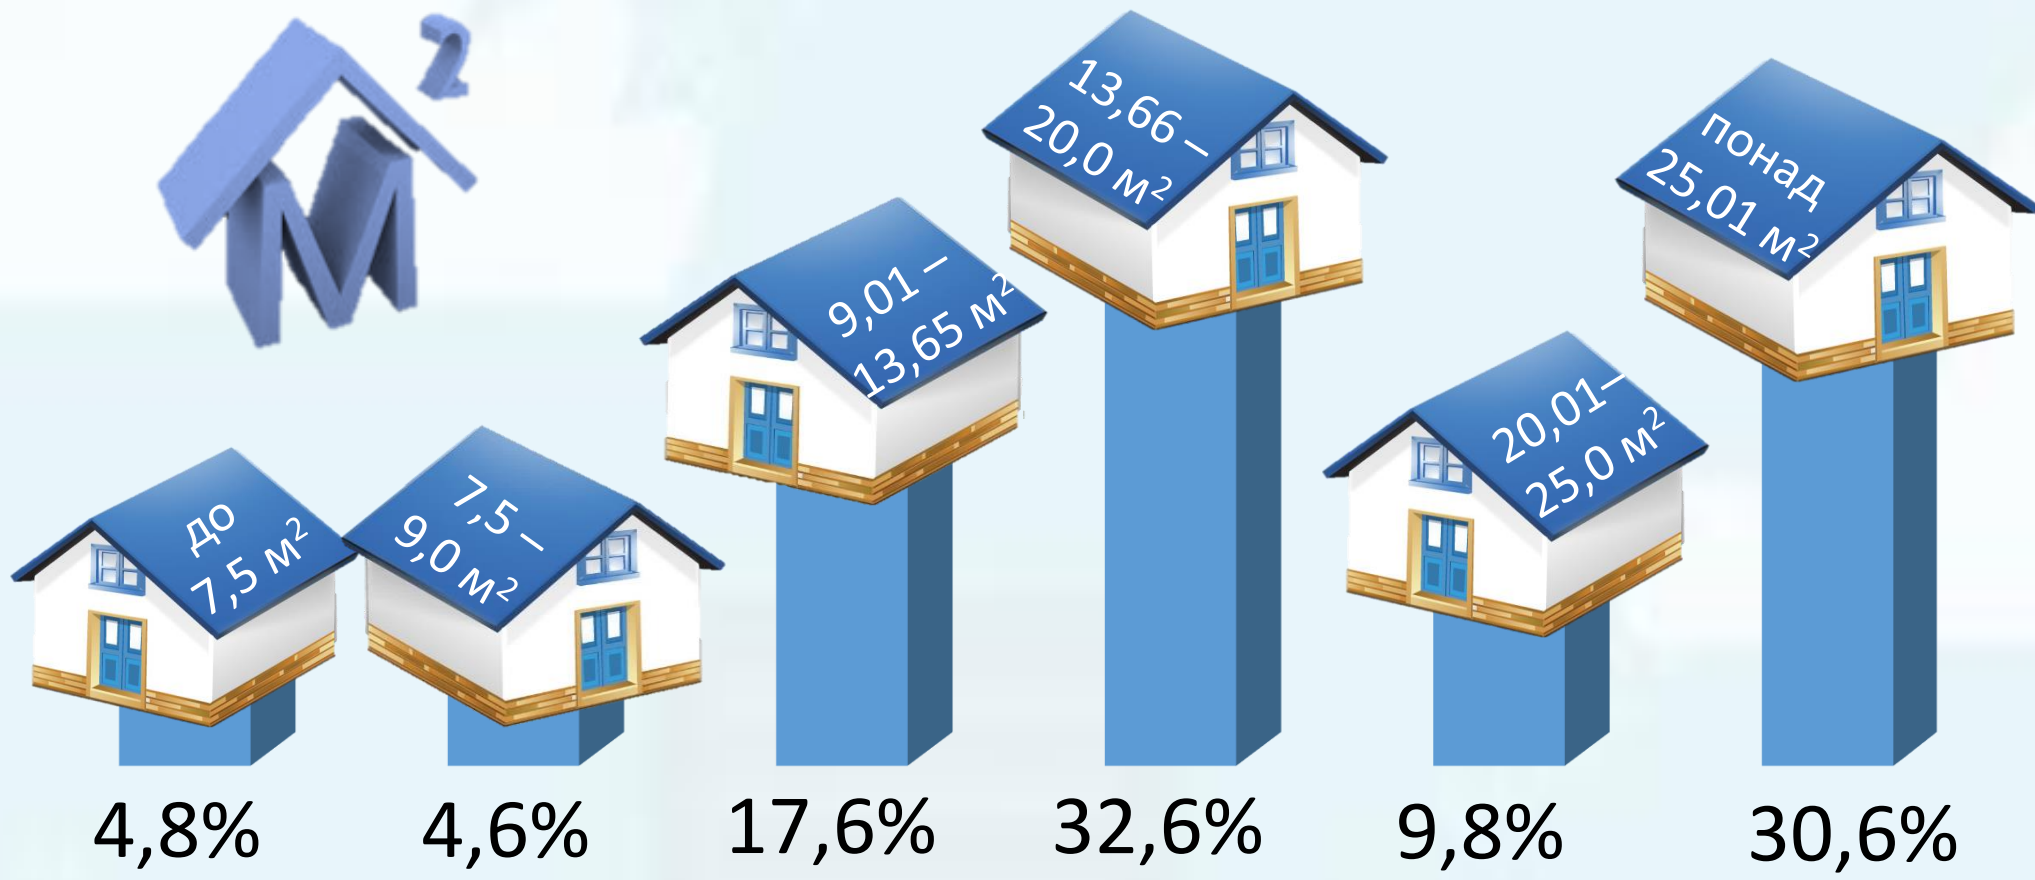

# Характеристика житла домогосподарств Луганщини за 2021 рік

Розподіл домогосподарств за розміром житлової площі на одну особу

Розподіл домогосподарств за типом житла

Розподіл за чисельним складом домогосподарств (%), які займають

- одна особа
- дві особи
- три особи
- чотири особи та більше

Середній розмір загальної площі житла

**26,4 м²**

Розподіл домогосподарств за типом власності житла

Розподіл домогосподарств за наявністю в їх житлі:

Розподіл домогосподарств за ступенем задоволення своїми житловими умовами