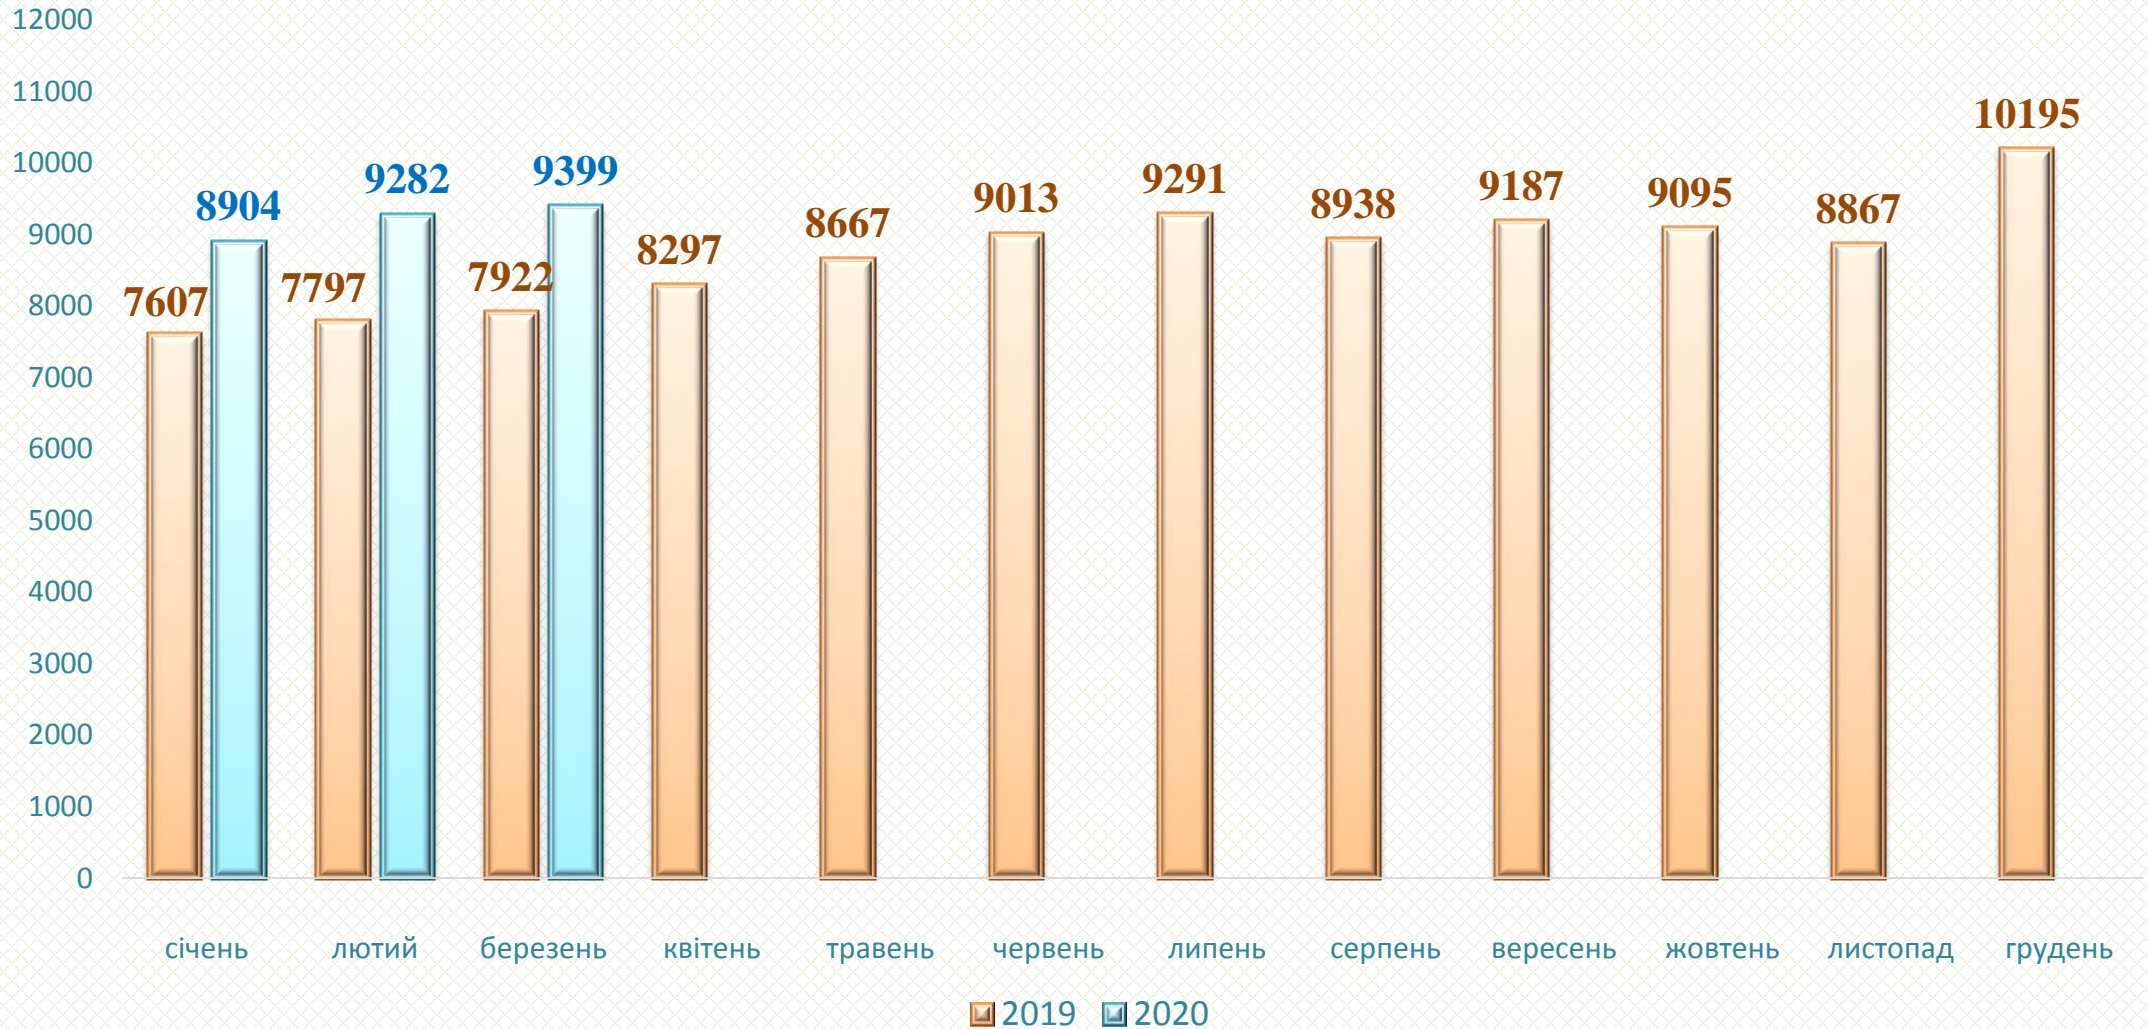

Державна служба статистики України
Головне управління статистики у Луганській області

Заробітна плата у Луганській області¹

березень

2020

9399 грн

¹ Без урахування частини тимчасово окупованої території у Луганській області.

Динаміка середньої номінальної заробітної плати у 2019-2020 роках
(грн)

Найбільша заробітна плата у березні 2020 року

Працівники фінансової та страхової діяльності

14781,1
грн

Індекс реальної заробітної
плати у березні 2020 року

+16,0%

Найменша заробітна плата у березні 2020 року

*Працівники галузі тимчасового розміщування
й організації харчування*

4114,5
грн

Зростання заробітної плати штатних працівників за видами економічної діяльності у березні 2020 року

(березень 2020р. до лютого 2020р.)

Структура заборгованості з виплати заробітної плати на 1 квітня 2020 року (у % до загальної суми)

Динаміка заборгованості з виплати заробітної плати на економічно активних підприємствах у 2019-2020 роках (на 1 число відповідного місяця, млн.грн)