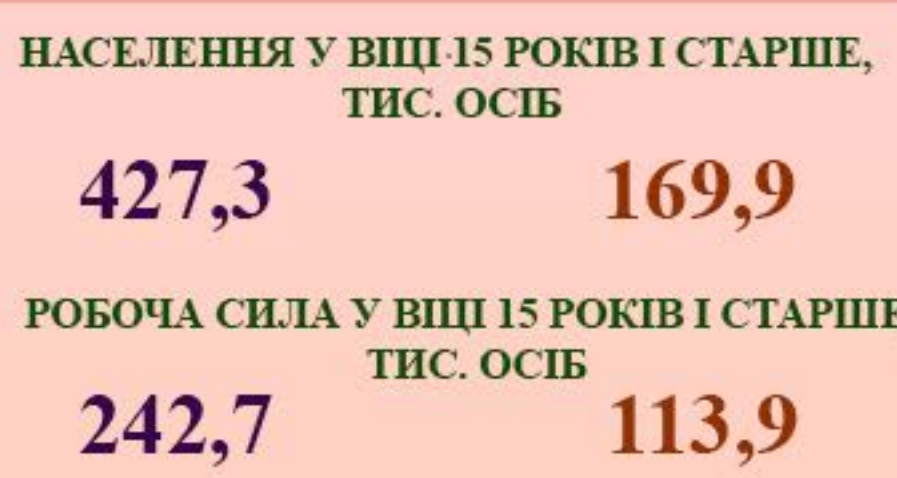

РОБОЧА СИЛА ЛУГАНСЬКОЇ ОБЛАСТІ У 2019 РОЦІ

(В СЕРЕДНЬОМУ ЗА ПЕРІОД)

■ ВСЕ НАСЕЛЕННЯ
■ ЧОЛОВІКИ
■ ЖІНКИ

МІСЬКІ ПОСЕЛЕННЯ

СІЛЬСЬКА МІСЦЕВІСТЬ